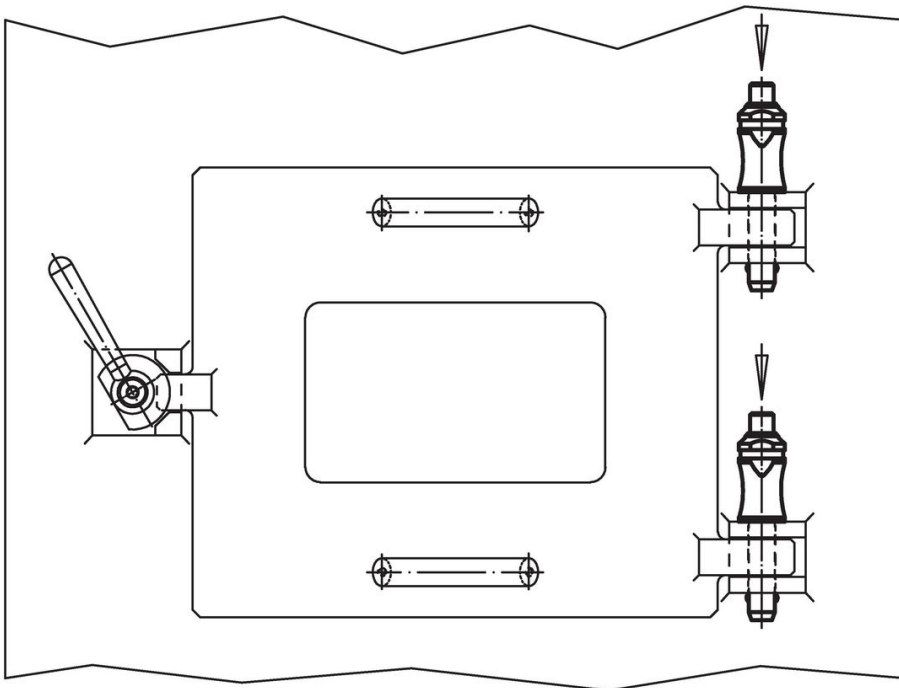

Exemplu de aplicație