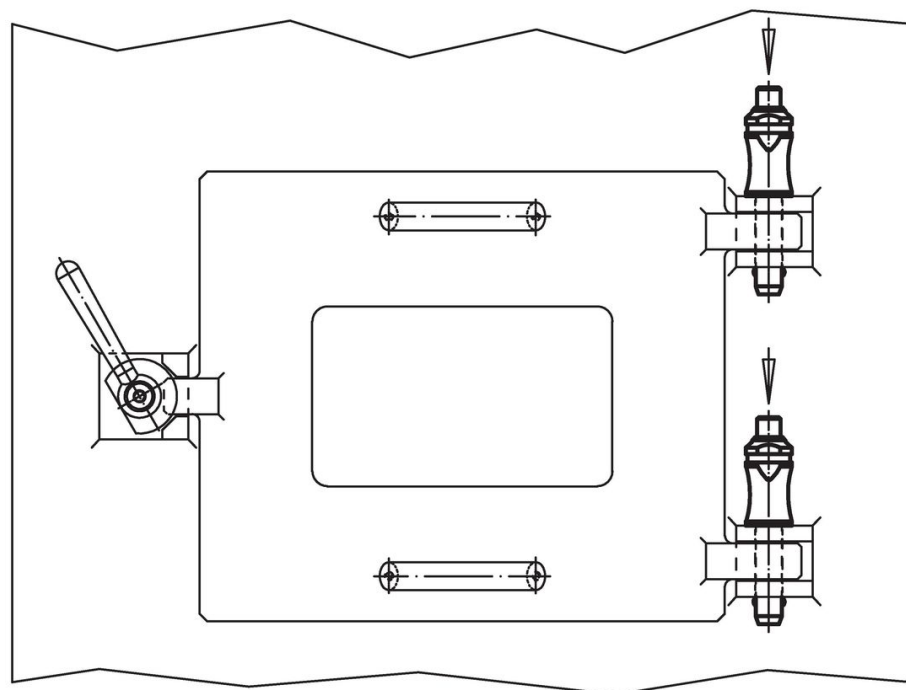

Exemplu de aplicație