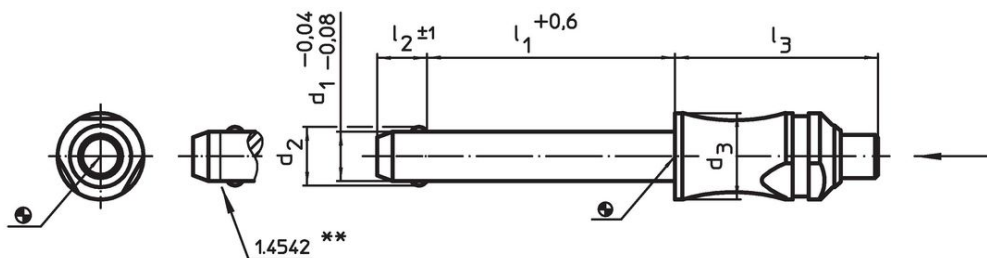

Modelele din oțel inoxidabil 1.4542 cu marcaj sub bile.

Mai multe informații

Note

Variantă specială la cerere.

Accesorii

Poate fi ușor dotat cu un cablu de fixare EH 22400.

Produse asociate

- Știfturi opritoare cu bilă, autoblocant, cu mâner standard, titan
- Bucșe de poziționare, pentru știfturi cu bilă și acționare simplă
- Bucșe de poziționare, cu flansă, pentru știfturi cu bilă și acționare simplă
- Cabluri de fixare
- Bucșe de poziționare, cu guler, DIN 172 A
- Bucșe de poziționare, fără guler, DIN 179 A

Desen

** Execuție din oțel inoxidabil 1.4542 cu marcaj.

Informații comandă

Dimensiuni						Poziție orificiu H11	max.		Rezistența la forfecare, dublă ¹⁾ min.	Ref. Nr.
d ₁	l ₁	d ₂	d ₃	l ₂	l ₃		[°C]	[g]	[kN]	
-0,04 -0,08	+0,6			±1						
[mm]						[mm]	[°C]	[g]	[kN]	
Oțel inoxidabil										
5	20	5,5	10	6	26,2	5	250	12	24	22380.0014