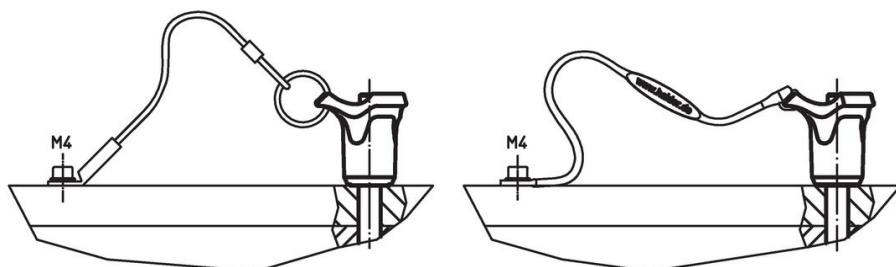

Exemplu de aplicație