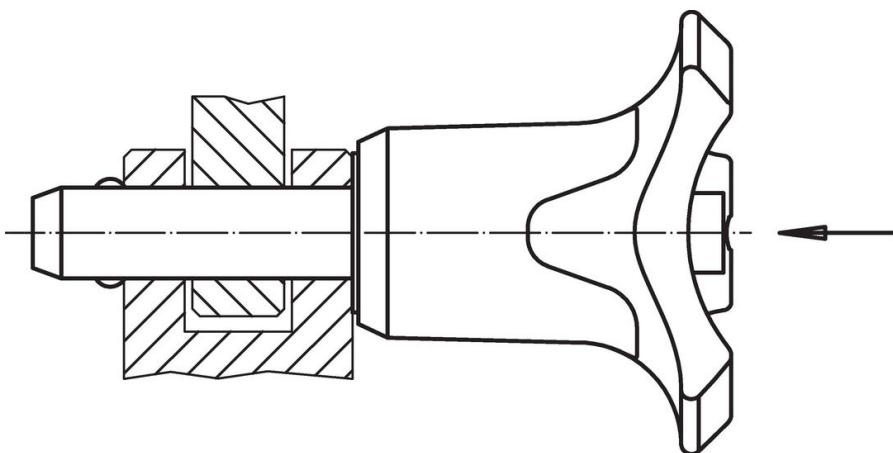

Exemplu de aplicație