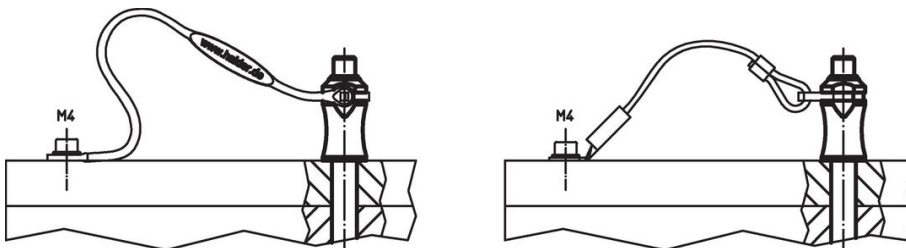

Exemplu de aplicație