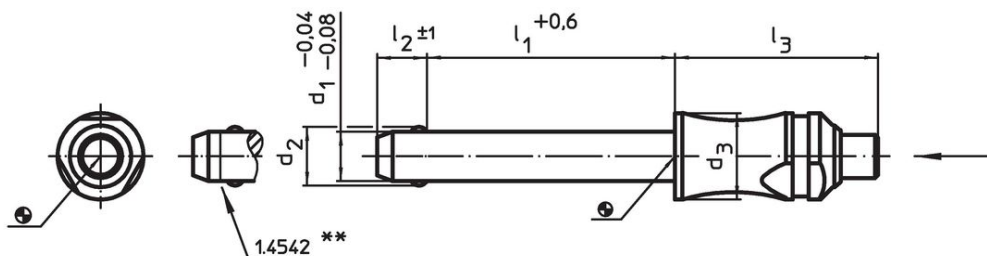

Modelele din oțel inoxidabil 1.4542 cu marcaj sub bile.

Mai multe informații

Note

Variantă specială la cerere.

Accesorii

Poate fi ușor dotat cu un cablu de fixare EH 22400.

Produse asociate

- Știfturi opritoare cu bilă, autoblocant, cu mâner standard, titan
- Bucșe de poziționare, pentru știfturi cu bilă și acționare simplă
- Bucșe de poziționare, cu flansă, pentru știfturi cu bilă și acționare simplă
- Cabluri de fixare
- Bucșe de poziționare, cu guler, DIN 172 A
- Bucșe de poziționare, fără guler, DIN 179 A

Desen

** Execuție din oțel inoxidabil 1.4542 cu marcaj.

Informații comandă

Dimensiuni						Poziție orificiu H11	🌡️ max.	🏋️ [g]	Rezistența la forfecare, dublă ¹⁾ min.	Ref. Nr.
d ₁	l ₁	d ₂	d ₃	l ₂	l ₃	[mm]	[°C]	[g]	[kN]	
-0,04 -0,08	+0,6			±1						
Oțel inoxidabil										
10	100	12	14	9,6	33,1	10	250	86	60	22370.0056