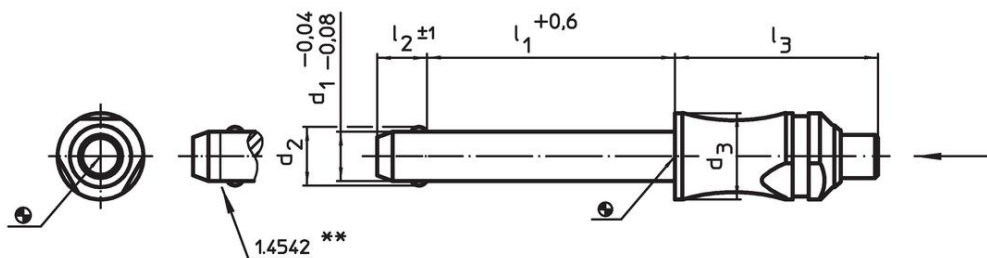

Modelele din oțel inoxidabil 1.4542 cu marcaj sub bile.

Mai multe informații

Note

Variantă specială la cerere.

Accesorii

Poate fi ușor dotat cu un cablu de fixare EH 22400.

Produse asociate

- Știfturi opritoare cu bilă, autoblocant, cu mâner standard, titan
- Bucșe de poziționare, pentru știfturi cu bilă și acționare simplă
- Bucșe de poziționare, cu flansă, pentru știfturi cu bilă și acționare simplă
- Cabluri de fixare
- Bucșe de poziționare, cu guler, DIN 172 A
- Bucșe de poziționare, fără guler, DIN 179 A

Desen

** Execuție din oțel inoxidabil 1.4542 cu marcaj.

Informații comandă

Dimensiuni						Poziție orificiu H11	🌡️ max.	📦 [g]	Rezistența la forfecare, dublă ¹⁾ min.	Ref. Nr.
d ₁	l ₁	d ₂	d ₃	l ₂	l ₃		[°C]		[kN]	
-0,04 -0,08	+0,6			±1						
[mm]						[mm]				
Oțel inoxidabil										
10	80	12	14	9,6	33,1	10	250	74	60	22370.0054