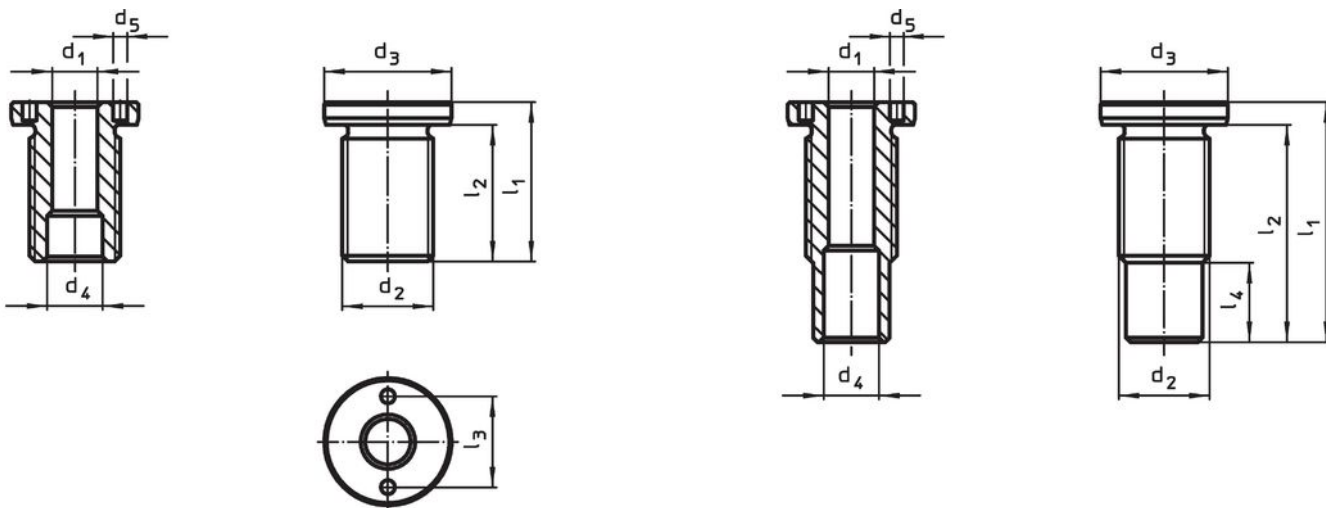

Rezistent la coroziune și abraziune.

Material

- Oțel inoxidabil 1.4542, călit prin precipitare

Asamblare

Asigurați toleranțele sigure și funcționare constantă.

Ușor de încorporat în diferite materiale.

Bucșa poate fi montată cu ajutorul sucei de asamblare disponibilă opțional.

Poate fi montat în găuri înfundate.

În cazul pieselor înguste, se folosește o piuliță

Desen

dimensiunea M16/M16x1,5/M20
M20x1,5/M24x1,5/M30x2

dimensiunea M24/M30/M36x2

Informații comandă

Dimensiuni		Pentru lungimea nominală	Dimensiuni							Moment strângere max.	x	Capacitatea de încărcare			Pentru știft de ridicare	Ref. Nr.	
d ₁	d ₂		d ₃	d ₄	d ₅	l ₁	l ₂	l ₃	l ₄			F ₁	F ₂	F ₃			
H11	[mm]	[mm]	-0,2	+0,3	+0,1	[mm]				[Nm]	[mm]	[kN]		[g]			
20	M36 x 2	75	43	26	5,1	95	88	30	28,5	200	1,5	10	8,5	6,5	22350.0675 / .0775	413	22350.1956

Accesorii

	Adecvat pentru Dimensiunea d_1 [mm]	Spațiu pin $\pm 0,1$ [mm]	Diametrul pin $-0,1$ [mm]	Canal pătrat [inch]	 [g]	Ref. Nr.
cheie frontală ajustabilă, reglabilă						
	10/12/16/20/25	-	5		309	22350.1991
cheie tubulară (insertie pentru cheie tubulară)						
	16/20	30	5	1/2	243	22350.1998