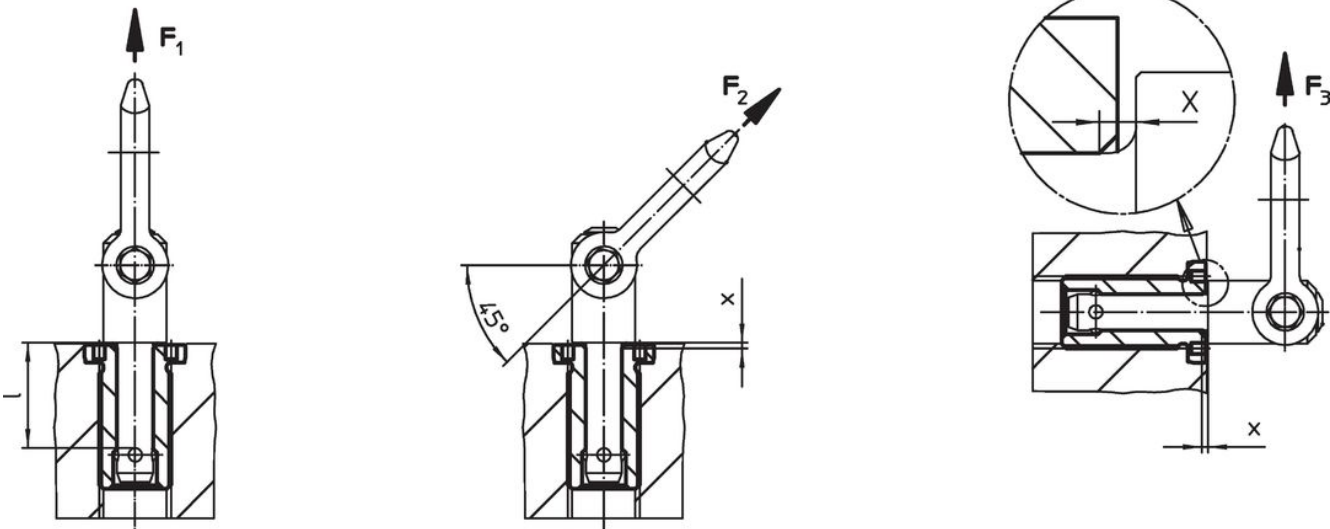

Accesorii

	Adecvat pentru Dimensiunea d_1 [mm]	Spațiu pin $\pm 0,1$ [mm]	Diametrul pin $-0,1$ [mm]	Canal pătrat [inch]	[g]	Ref. Nr.
cheie frontală ajustabilă, reglabilă						
	10/12/16/20/25	-	5		309	22350.1991
cheie tubulară (insertie pentru cheie tubulară)						
	16/20	30	5	1/2	243	22350.1998

Exemplu de aplicație

Reclamație

Conform RoHS

Sunt conforme Directivei 2011/65/UE și Directivei 2015/863.

Nu conțin materiale SVHC

Nu conține substanțe SVHC cu mai mult de 0,1% w/w - lista SVHC din 23.01.2024.

Nu conține substanțe din Declarația 65

Nu conține substanțe din Declarația 65.

<https://www.P65Warnings.ca.gov/>

Nu conține Minerale de conflict

Acest produs nu conține substanțe desemnate drept „minerale de conflict” precum tantalul, staniul, aurul sau wolfram din Republica Democratică Congo sau din țările adiacente.