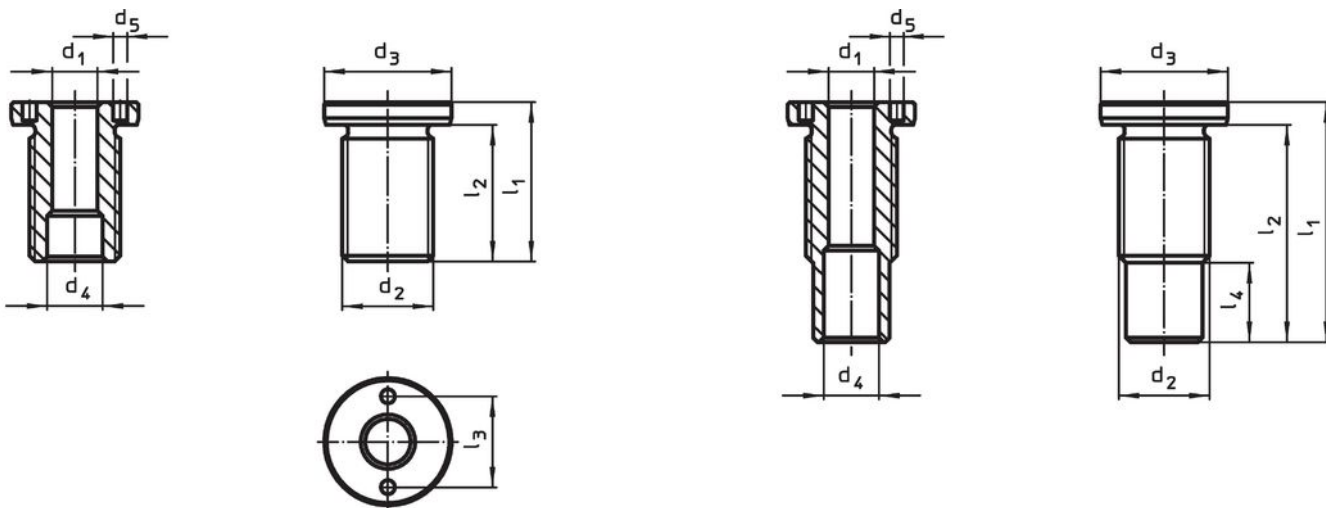

Rezistent la coroziune și abraziune.

Material

- Oțel inoxidabil 1.4542, călit prin precipitare

Asamblare

Asigurați toleranțele sigure și funcționare constantă.

Ușor de încorporat în diferite materiale.

Bucșa poate fi montată cu ajutorul sculei de asamblare disponibilă opțional.

Poate fi montat în găuri înfundate.

În cazul pieselor înguste, se folosește o piuliță

Desen

dimensiunea M16/M16x1,5/M20
M20x1,5/M24x1,5/M30x2

dimensiunea M24/M30/M36x2

Informații comandă

Dimensiuni		Pentru lungimea nominală	Dimensiuni							Moment strângere max.	x	Capacitatea de încărcare			Pentru știft de ridicare	Ref. Nr.	
d ₁	d ₂		d ₃	d ₄	d ₅	l ₁	l ₂	l ₃	l ₄			F ₁	F ₂	F ₃			
H11	[mm]	[mm]	-0,2	+0,3	+0,1	[mm]	[mm]	[mm]	[mm]	[Nm]	[mm]	[kN]	[kN]	[kN]	[g]		
12	M24	35	32	14,7	5,1	50	44	22	3,8	150	1,5	3,5	3,2	2,8	22350.0635 / .0735	116	22350.1924

Accesorii

	Adecvat pentru Dimensiunea d_1 [mm]	Spațiu pin $\pm 0,1$ [mm]	Diametrul pin $-0,1$ [mm]	Canal pătrat [inch]	 [g]	Ref. Nr.
cheie frontală ajustabilă, reglabilă						
	10/12/16/20/25	-	5		309	22350.1991
cheie tubulară (insertie pentru cheie tubulară)						
	12	22	5	1/2	185	22350.1997