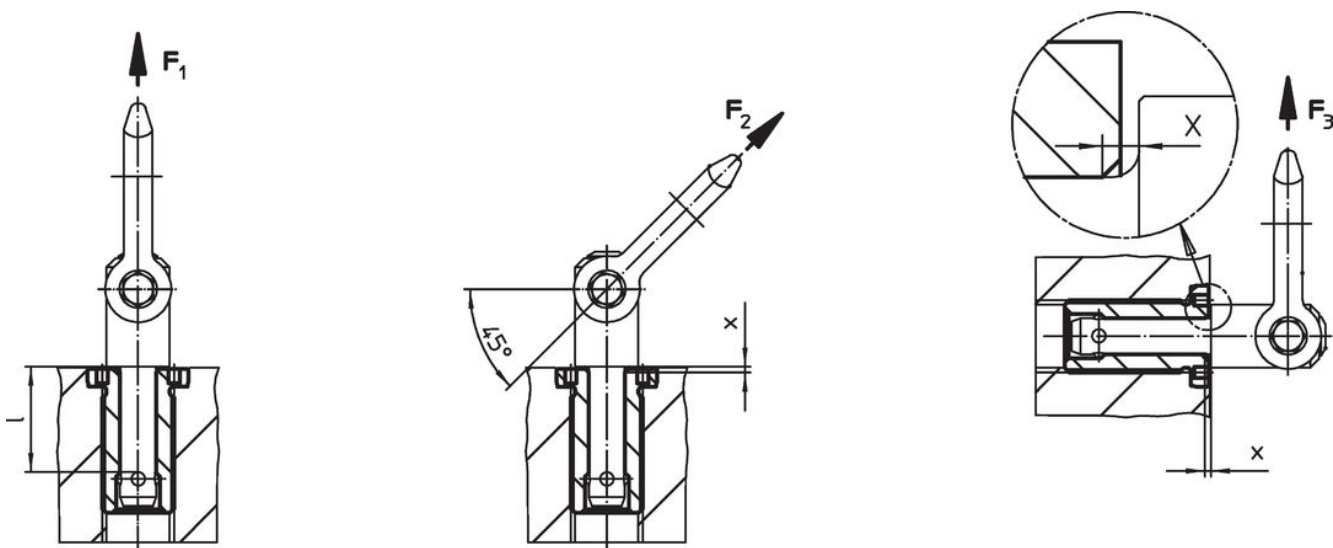

Accesorii

	Adecvat pentru Dimensiunea d_1 [mm]	Spațiu pin $\pm 0,1$ [mm]	Diametrul pin $-0,1$ [mm]	Canal pătrat [inch]	[g]	Ref. Nr.
cheie frontală ajustabilă, reglabilă						
	10/12/16/20/25	-	5		309	22350.1991
cheie tubulară (insertie pentru cheie tubulară)						
	12	22	5	1/2	185	22350.1997

Exemplu de aplicație

Reclamație

Conform RoHS

Sunt conforme Directivei 2011/65/UE și Directivei 2015/863.

Nu conțin materiale SVHC

Nu conține substanțe SVHC cu mai mult de 0,1% w/w - lista SVHC din 27.06.2024.

Nu conține substanțe din Declarația 65

Nu conține substanțe din Declarația 65.

<https://www.P65Warnings.ca.gov/>

Nu conține Minerale de conflict

Acest produs nu conține substanțe desemnate drept „minerale de conflict” precum tantalul, staniul, aurul sau wolfram din Republica Democratică Congo sau din țările adiacente.