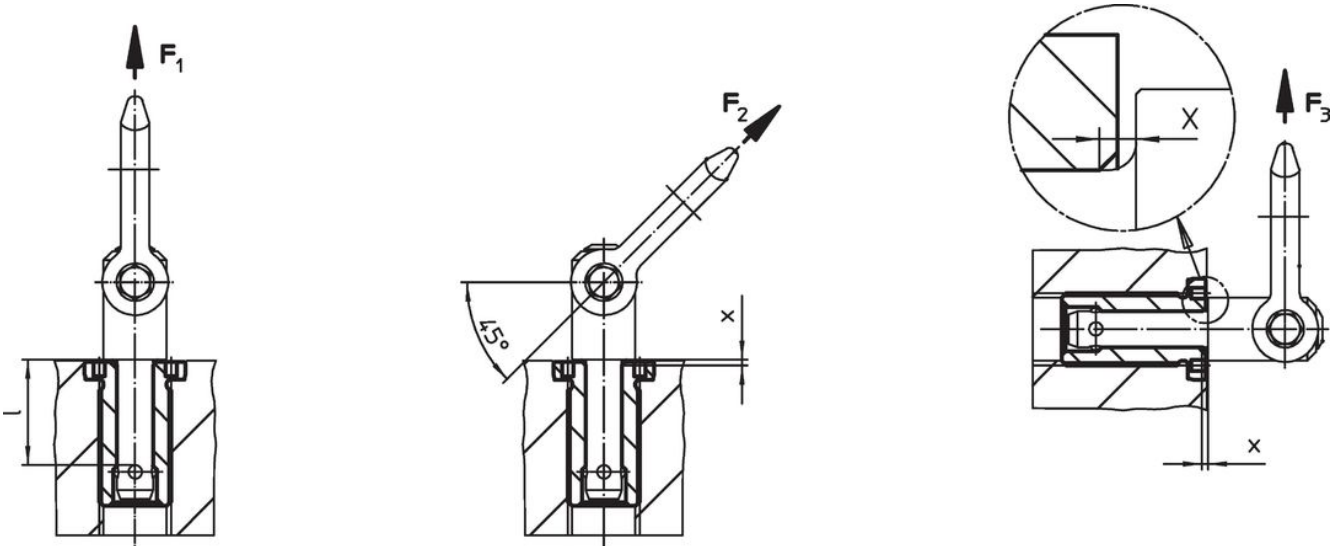

Accesorii

	Adecvat pentru Dimensiunea d_1 [mm]	Spațiu pin $\pm 0,1$ [mm]	Diametrul pin $-0,1$ [mm]	Canal pătrat [inch]	[g]	Ref. Nr.
cheie frontală ajustabilă, reglabilă						
	10/12/16/20/25	-	5		309	22350.1991
cheie tubulară (insertie pentru cheie tubulară)						
	12	22	5	1/2	185	22350.1997

Exemplu de aplicație

Reclamație

Conform RoHS

Sunt conforme Directivei 2011/65/UE și Directivei 2015/863.

Nu conțin materiale SVHC

Nu conține substanțe SVHC cu mai mult de 0,1% w/w - lista SVHC din 27.06.2024.

Nu conține substanțe din Declarația 65

Nu conține substanțe din Declarația 65.

<https://www.P65Warnings.ca.gov/>

Nu conține Minerale de conflict

Acest produs nu conține substanțe desemnate drept „minerale de conflict” precum tantalul, staniul, aurul sau wolfram din Republica Democratică Congo sau din țările adiacente.