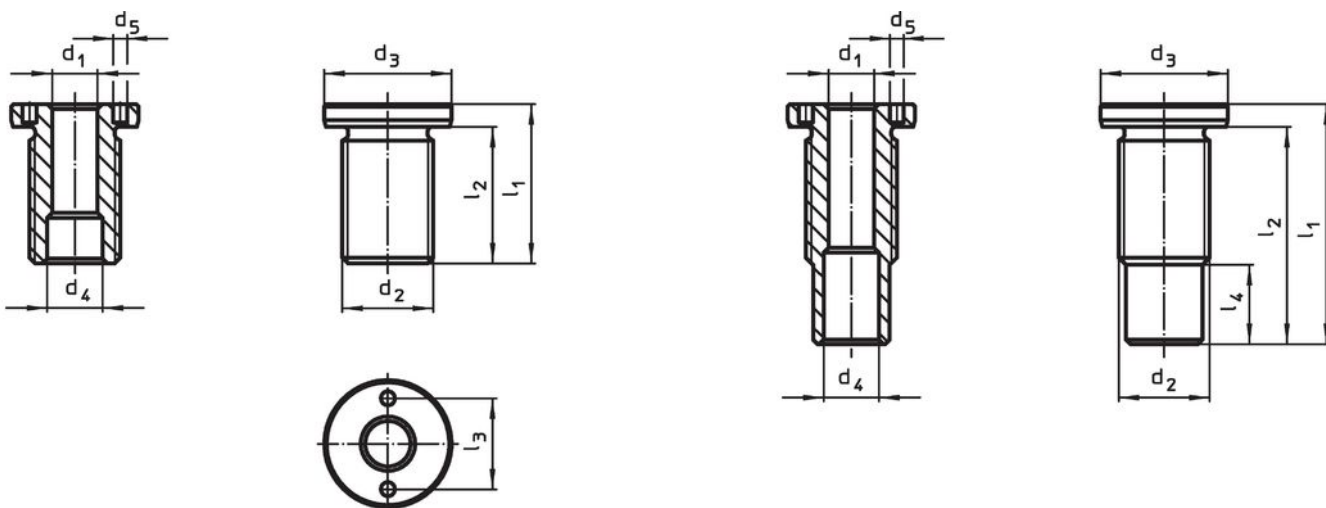

Rezistent la coroziune și abraziune.

Material

- Oțel inoxidabil 1.4542, călit prin precipitare

Asamblare

Asigurați toleranțele sigure și funcționare constantă.

Ușor de încorporat în diferite materiale.

Bucșa poate fi montată cu ajutorul sculei de asamblare disponibilă opțional.

Poate fi montat în găuri înfundate.

În cazul pieselor înguste, se folosește o piuliță

Desen

dimensiunea M16/M16x1,5/M20
M20x1,5/M24x1,5/M30x2

dimensiunea M24/M30/M36x2

Informații comandă

Dimensiuni		Pentru lungimea nominală	Dimensiuni						Moment strângere max.	x	Capacitatea de încărcare			Pentru știft de ridicare	Ref. Nr.	
d ₁	d ₂		d ₃	d ₄	d ₅	l ₁	l ₂	l ₃			F ₁	F ₂	F ₃			
[mm]		[mm]	[mm]						[Nm]	[mm]	[kN]			[g]		
H11			-0,2	+0,3	+0,1											
12	M24 x 1,5	15	32	14,7	5,1	32	26	22	150	1,5	3,5	3,2	2,8	22350.0631 / .0731	80	22350.1920

Accesorii

	Adecvat pentru Dimensiunea d_1 [mm]	Spațiu pin $\pm 0,1$ [mm]	Diametrul pin $-0,1$ [mm]	Canal pătrat [inch]	 [g]	Ref. Nr.
cheie frontală ajustabilă, reglabilă						
	10/12/16/20/25	-	5		309	22350.1991
cheie tubulară (insertie pentru cheie tubulară)						
	12	22	5	1/2	185	22350.1997