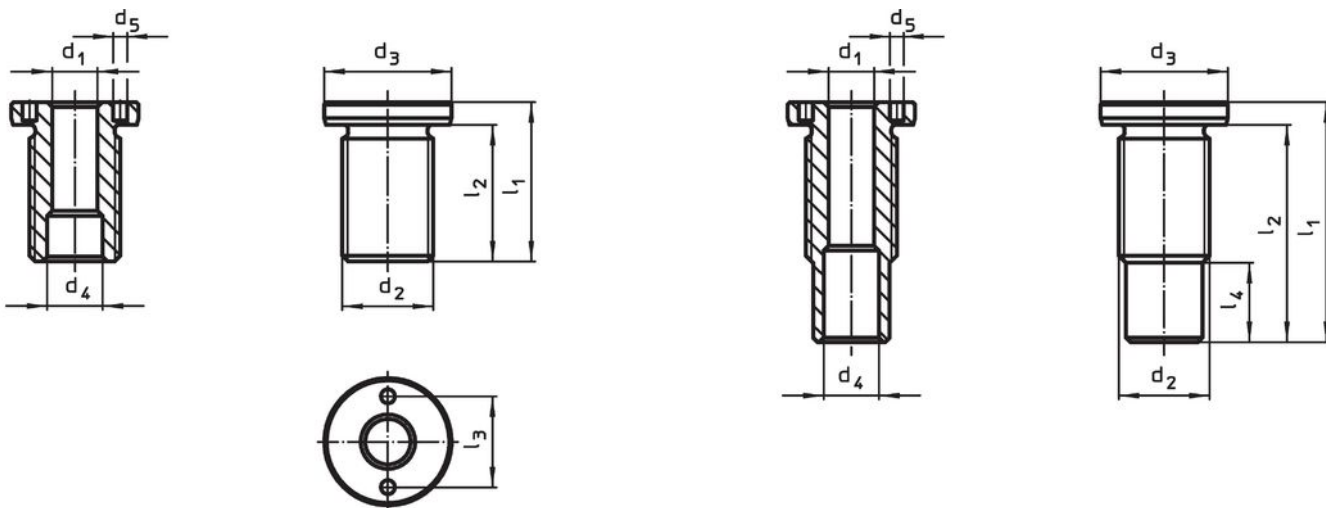

Rezistent la coroziune și abraziune.

Material

- Oțel inoxidabil 1.4542, călit prin precipitare

Asamblare

Asigurați toleranțele sigure și funcționare constantă.

Ușor de încorporat în diferite materiale.

Bucșa poate fi montată cu ajutorul sculei de asamblare disponibilă opțional.

Poate fi montat în găuri înfundate.

În cazul pieselor înguste, se folosește o piuliță

Desen

dimensiunea M16/M16x1,5/M20
M20x1,5/M24x1,5/M30x2

dimensiunea M24/M30/M36x2

Informații comandă

Dimensiuni		Pentru lungimea nominală	Dimensiuni						Moment strângere max.	x	Capacitatea de încărcare			Pentru știft de ridicare	Ref. Nr.	
d ₁	d ₂		d ₃	d ₄	d ₅	l ₁	l ₂	l ₃			F ₁	F ₂	F ₃			
[mm]		[mm]	[mm]						[Nm]	[mm]	[kN]			[g]		
H11		50	-0,2	+0,3	+0,1				100	1,5	2,7	2,4	2,1	22350.0627 / .0727	93	22350.1916

Accesorii

	Adecvat pentru Dimensiunea d_1 [mm]	Spațiu pin $\pm 0,1$ [mm]	Diametrul pin $-0,1$ [mm]	Canal pătrat [inch]	 [g]	Ref. Nr.
cheie frontală ajustabilă, reglabilă						
	10/12/16/20/25	-	5		309	22350.1991
cheie tubulară (insertie pentru cheie tubulară)						
	10	20	5	1/2	136	22350.1996