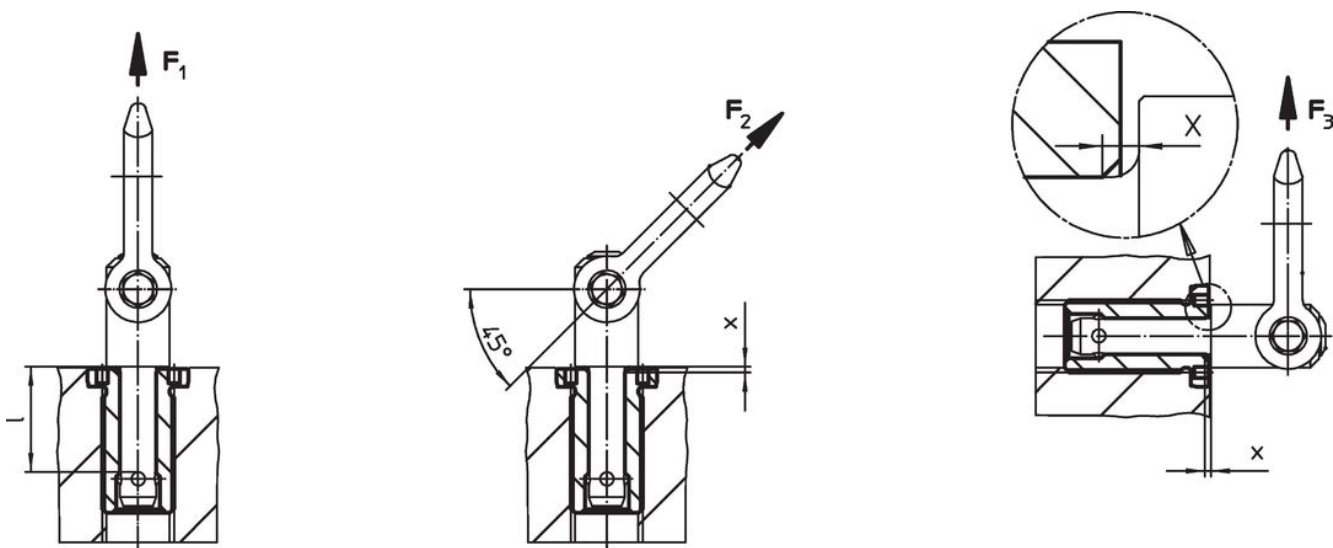

Accesorii

	Adecvat pentru Dimensiunea d_1 [mm]	Spațiu pin $\pm 0,1$ [mm]	Diametrul pin $-0,1$ [mm]	Canal pătrat [inch]	[g]	Ref. Nr.
cheie frontală ajustabilă, reglabilă						
	10/12/16/20/25	-	5		309	22350.1991
cheie tubulară (insertie pentru cheie tubulară)						
	10	20	5	1/2	136	22350.1996

Exemplu de aplicație

Reclamație

Conform RoHS

Sunt conforme Directivei 2011/65/UE și Directivei 2015/863.

Nu conțin materiale SVHC

Nu conține substanțe SVHC cu mai mult de 0,1% w/w - lista SVHC din 27.06.2024.

Nu conține substanțe din Declarația 65

Nu conține substanțe din Declarația 65.

<https://www.P65Warnings.ca.gov/>

Nu conține Minerale de conflict

Acest produs nu conține substanțe desemnate drept „minerale de conflict” precum tantalul, staniul, aurul sau wolfram din Republica Democratică Congo sau din țările adiacente.