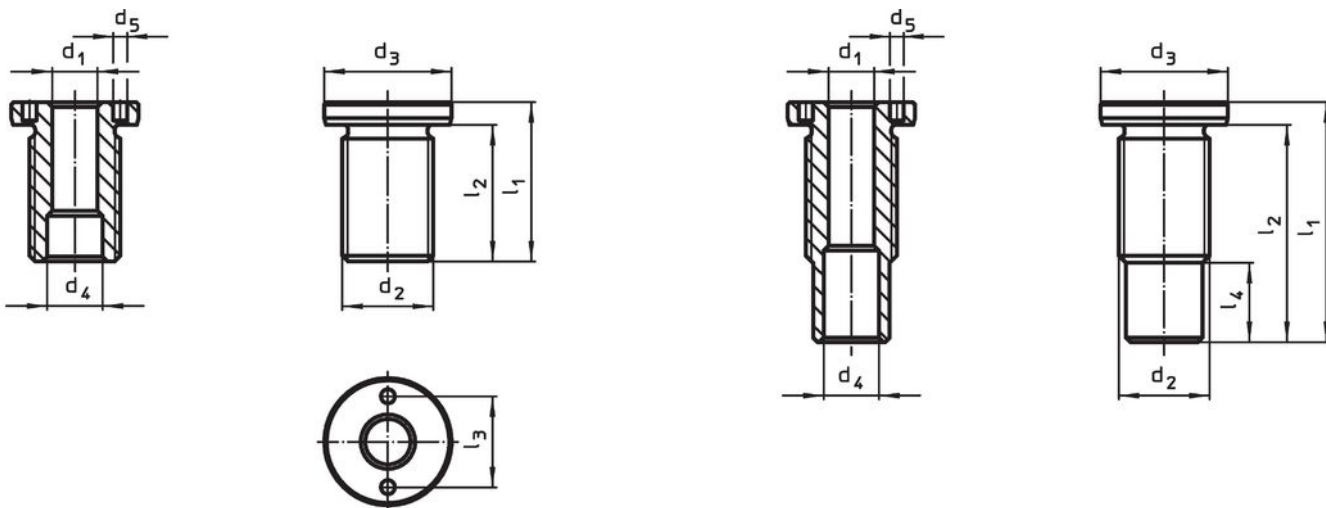

Rezistent la coroziune și abraziune.

Material

- Oțel inoxidabil 1.4542, călit prin precipitare

Asamblare

Asigurați toleranțele sigure și funcționare constantă.

Ușor de încorporat în diferite materiale.

Bucșa poate fi montată cu ajutorul sculei de asamblare disponibilă opțional.

Poate fi montat în găuri înfundate.

În cazul pieselor înguste, se folosește o piuliță

Desen

dimensiunea M16/M16x1,5/M20
M20x1,5/M24x1,5/M30x2

dimensiunea M24/M30/M36x2

Informații comandă

Dimensiuni		Pentru lungimea nominală	Dimensiuni						Moment strângere max.	x	Capacitatea de încărcare			Pentru știft de ridicare	Ref. Nr.	
d ₁	d ₂		d ₃	d ₄	d ₅	l ₁	l ₂	l ₃			F ₁	F ₂	F ₃			
[mm]		[mm]	[mm]						[Nm]	[mm]	[kN]			[g]		
H11		35	-0,2	+0,3	+0,1	45	39	20	100	1,5	2,7	2,4	2,1	22350.0625 / .0725	70	22350.1914

Accesorii

	Adecvat pentru Dimensiunea d_1 [mm]	Spațiu pin $\pm 0,1$ [mm]	Diametrul pin $-0,1$ [mm]	Canal pătrat [inch]	 [g]	Ref. Nr.
cheie frontală ajustabilă, reglabilă						
	10/12/16/20/25	-	5		309	22350.1991
cheie tubulară (insertie pentru cheie tubulară)						
	10	20	5	1/2	136	22350.1996