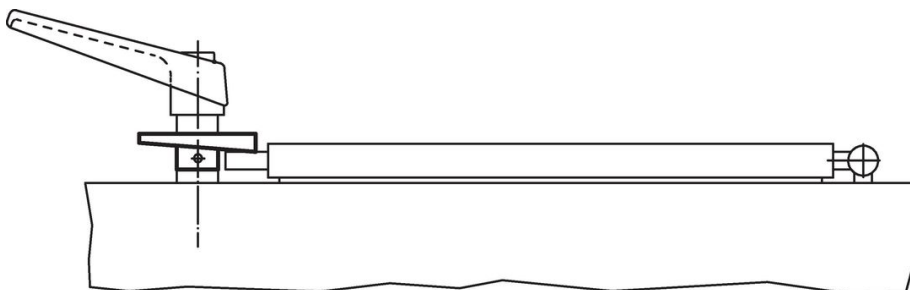

Blocatoare de uși

22260.0008

Descrierea produsului

Material

- Oțel sinterizat

Asamblare

Nu se recomandă prinderea prin sudură.
Fixarea se face cu știfturi.

Desen

Informații comandă

d ₁	d ₂ H8	d ₃	Dimensiuni				[g]	Ref. Nr.
			b ₁	b ₂	b ₃	b ₄		
blocare prin rotire spre dreapta								
35	8	18	15	7	3	7	33	22260.0008

Exemplu de aplicație

Reclamație

Conform RoHS

Sunt conforme Directivei 2011/65/UE și Directivei 2015/863.