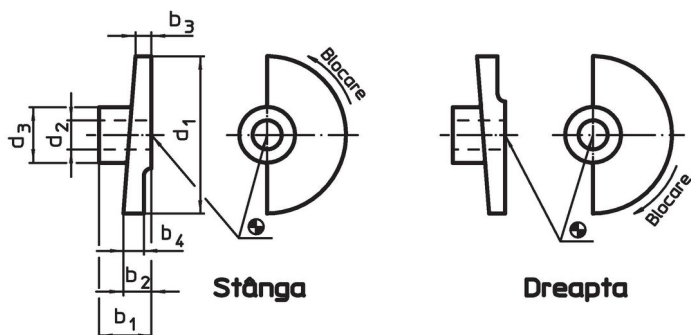

Blocatoare de uși

22260.0008

Descrierea produsului

Material

- Oțel sinterizat

Asamblare

Nu se recomandă prinderea prin sudură.
Fixarea se face cu știfturi.

Desen

Informații comandă

d ₁	d ₂ H8	d ₃	Dimensiuni				[g]	Ref. Nr.
			b ₁	b ₂	b ₃	b ₄		
blocare prin rotire spre dreapta								
35	8	18	15	7	3	7	33	22260.0008

Exemplu de aplicație

Reclamație

Conform RoHS

Sunt conforme Directivei 2011/65/UE și Directivei 2015/863.