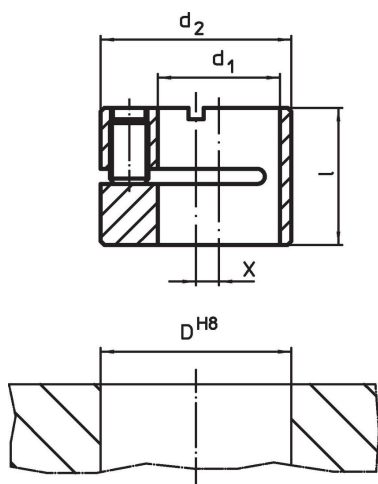

Excentric • pentru opritoare laterale, netede

22150.0816

Descrierea produsului

Excentricul este utilizat împreună cu opritoarele netede laterale EH 22150. pentru poziționarea și fixarea pieselor de lucru cu toleranțe mari.

Material

Corp
• Oțel, brunat

Asamblare

Excentricul este montat și poziționat prin fixarea cu un știft filetat.

Desen

Informații comandă

d ₁ H8	d ₂ h9	Dimensiuni		x	Poziție orificiu D H8 [mm]	[g]	Ref. Nr.
		l	[mm]				
16	25	17,9		3	25	35	22150.0816