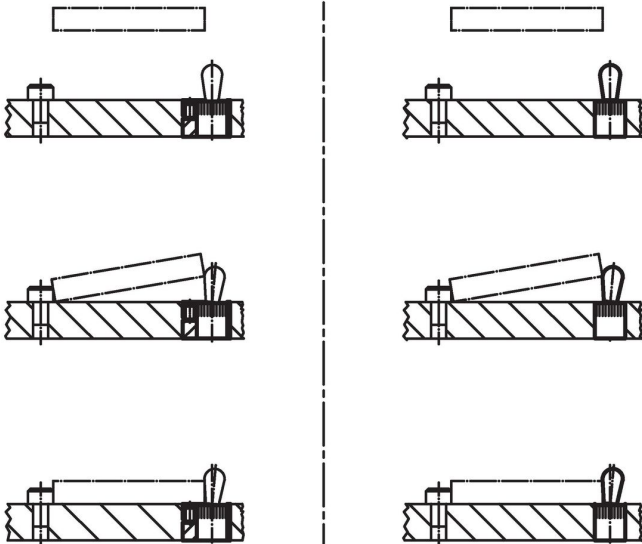

Exemplu de aplicație

Reclamație

Conform RoHS

Sunt conforme Directivei 2011/65/UE și Directivei 2015/863.

Nu conțin materiale SVHC

Nu conține substanțe SVHC cu mai mult de 0,1% w/w - lista SVHC din 27.06.2024.

Nu conține substanțe din Declarația 65

Nu conține substanțe din Declarația 65.

<https://www.P65Warnings.ca.gov/>

Nu conține Minerale de conflict

Acest produs nu conține substanțe desemnate drept „minerale de conflict” precum tantalul, staniul, aurul sau wolfram din Republica Democratică Congo sau din țările adiacente.