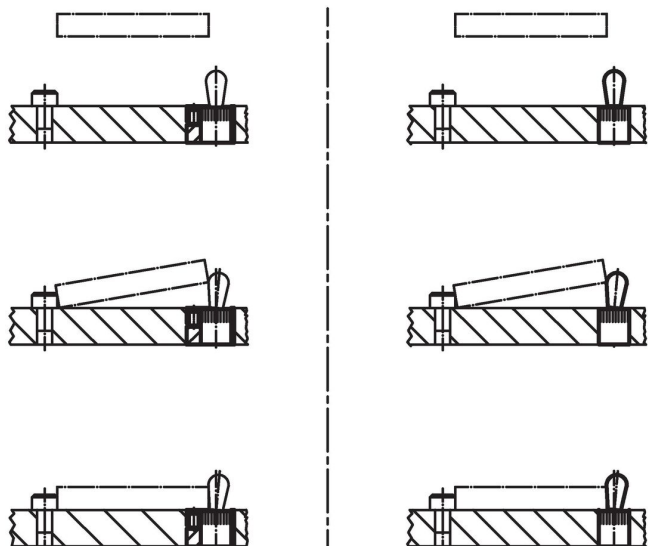

Exemplu de aplicație

Reclamație

Conform RoHS

Sunt conforme Directivei 2011/65/UE și Directivei 2015/863.

Nu conțin materiale SVHC

Nu conține substanțe SVHC cu mai mult de 0,1% w/w - lista SVHC din 27.06.2024.

Nu conține substanțe din Declarația 65

Nu conține substanțe din Declarația 65.

<https://www.P65Warnings.ca.gov/>

Nu conține Minerale de conflict

Acest produs nu conține substanțe desemnate drept „minerale de conflict” precum tantalul, staniul, aurul sau wolfram din Republica Democratică Congo sau din țările adiacente.