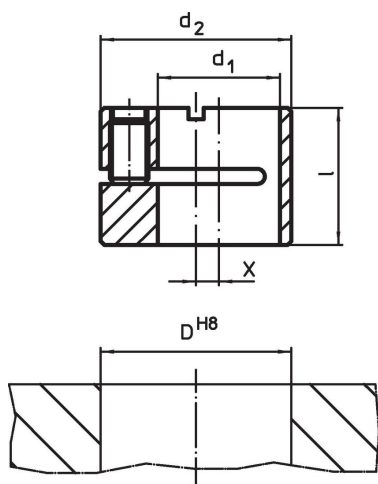

Excentric • pentru opritoare laterale, netede

22150.0812

Descrierea produsului

Excentricul este utilizat împreună cu opritoarele netede laterale EH 22150. pentru poziționarea și fixarea pieselor de lucru cu toleranțe mari.

Material

Corp
• Oțel, brunat

Asamblare

Excentricul este montat și poziționat prin fixarea cu un știft filetat.

Desen

Informații comandă

d ₁ H8	d ₂ h9	Dimensiuni		x	Poziție orificiu D H8 [mm]	[g]	Ref. Nr.
		l	[mm]				
12	18	13,9		2	18	13	22150.0812