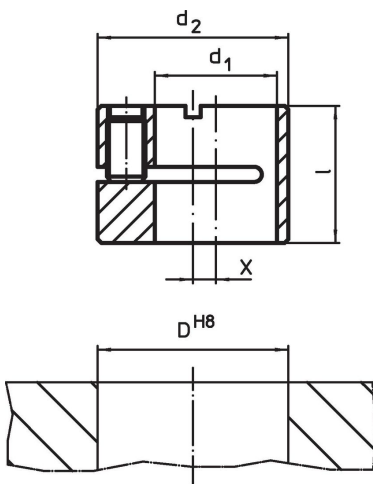

Excentric • pentru opritoare laterale, netede

22150.0810

Descrierea produsului

Excentricul este utilizat împreună cu opritoarele netede laterale EH 22150. pentru poziționarea și fixarea pieselor de lucru cu toleranțe mari.

Material

Corp
• Oțel, brunat

Asamblare

Excentricul este montat și poziționat prin fixarea cu un știft filetat.

Desen

Informații comandă

Dimensiuni				Poziție orificiu	Ref. Nr.
d_1 H8	d_2 h9	l	x	D H8	
[mm]				[mm]	[g]
10	16	11,9	2	16	9,5
					22150.0810