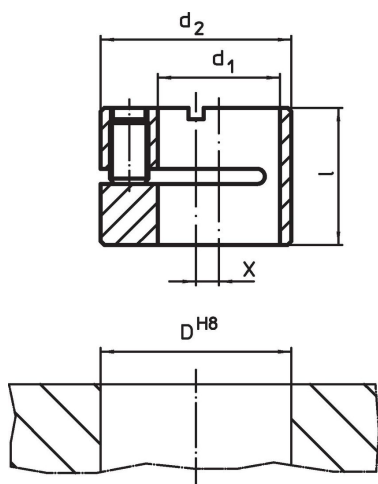

Excentric • pentru opritoare laterale, netede

22150.0806

Descrierea produsului

Excentricul este utilizat împreună cu opritoarele netede laterale EH 22150. pentru poziționarea și fixarea pieselor de lucru cu toleranțe mari.

Material

Corp
• Oțel, brunat

Asamblare

Excentricul este montat și poziționat prin fixarea cu un știft filetat.

Desen

Informații comandă

d ₁ H8	d ₂ h9	Dimensiuni		x	Poziție orificiu D H8 [mm]	 [g]	Ref. Nr.
		l	[mm]				
6	12	9,9		2	12	5,5	22150.0806