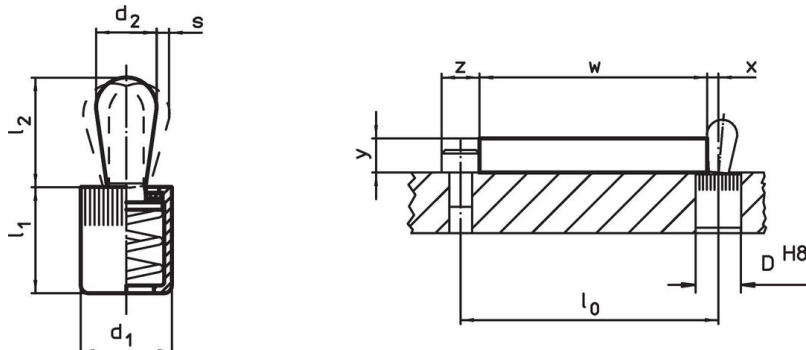

w = lungimea piesei de lucru,

x = dimensiunea coordonatelor,

s = cursa,

z = diametrul opritorului

Calculul dimensiunii x :

y mai mare sau egal decât $l_2 - d_2/2$,

atunci $x = d_2/2 - s$

sau

y mai mic decât $l_2 - d_2/2$,

atunci $x = d_2/2 - s - [(l_2 - d_2/2 - y) * 0,123]$

Caracteristici

Forța arcului mărită = arc din oțel, galvanizat

Mai multe informații

Produse asociate

- Excentric, pentru opritoare laterale, netede

Desen

Informații comandă

Dimensiuni		Forța arcului F max. ¹⁾ ~ [N]	Dimensiuni		Cursă s [mm]	Poziție orificiu D H8 [mm]	x ²⁾ [mm]	🌡️ max. [°C]	📦 [g]	Ref. Nr.
d ₁	d ₂		l ₁	l ₂						
[mm]	[mm]		-2	±0,5						
Bolț: Oțel/știft din oțel , forța arcului mărită										
12	8	150	14,5	13,2	1,3	12	2,7	110	7,9	22150.0132

¹⁾ valoarea statistică medie

²⁾ If the workpiece height (y) is less than $l_2 - d_2/2$, the coordinate dimension (x) must be calculated.

Accesorii

	Dimensiuni d ₁ [mm]	 [g]	Ref. Nr.
sculă de montaj			
	12	86	22150.0832