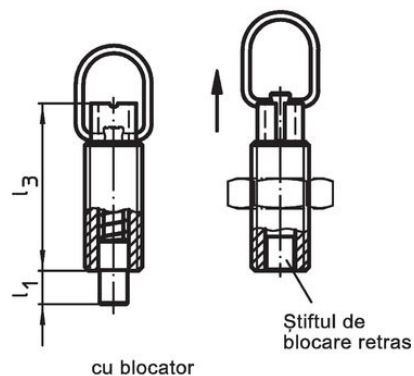

#### Produse asociate

- Piese de fixare, pentru încuietori și bolț de închidere turnat sub presiune
- Bucșe de poziționare, pentru bolț și indexor
- Gulere distanțiere, pentru blocatoare de indexare
- Piese de fixare, pentru bolț și indexor

### Desen

Figura 1

Figura 2

## Informații comandă

Dimensiuni									Cursă s	Forța arcului <sup>1)</sup>		max. [°C]	[g]	Ref. Nr.
d <sub>1</sub> -0,05 -0,1	d <sub>2</sub>	d <sub>3</sub>	l <sub>1</sub> min.	l <sub>2</sub>	l <sub>3</sub>	l <sub>4</sub>	m	F <sub>1</sub> ~		F <sub>2</sub> ~				
[mm]									[mm]	[N]				
<b>cu blocator – figura 2, Oțel inoxidabil</b>														
10	M16	2	9	34	44	25	22	9	7	27	250	50	22120.1452	

## Accesorii

	Dimensiuni d <sub>2</sub> [mm]	Mărime cheie [mm]	[g]	Ref. Nr.
<b>Contrapiuliță ISO 4035, Oțel inoxidabil</b>				
	M16	24	18,0	22120.0720