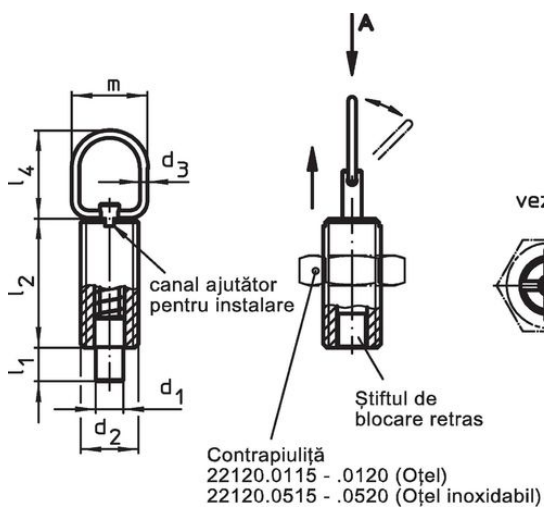

#### Produse asociate

- Piese de fixare, pentru încuietori și bolț de închidere turnat sub presiune
- Bucșe de poziționare, pentru bolț și indexor
- Gulere distanțiere, pentru blocatoare de indexare
- Piese de fixare, pentru bolț și indexor

### Desen

Figura 1

Figura 2

## Informații comandă

Dimensiuni									Cursă s	Forța arcului <sup>1)</sup>		max. [°C]	[g]	Ref. Nr.
d <sub>1</sub> -0,05 -0,1	d <sub>2</sub>	d <sub>3</sub>	l <sub>1</sub> min.	l <sub>2</sub>	l <sub>3</sub>	l <sub>4</sub>	m	F <sub>1</sub> ~		F <sub>2</sub> ~				
[mm]									[mm]	[N]				
<b>cu blocator – figura 2, Oțel inoxidabil</b>														
10	M16	2	9	34	44	25	22	9	7	27	250	50	22120.1452	

## Accesorii

	Dimensiuni d <sub>2</sub> [mm]	Mărime cheie [mm]	[g]	Ref. Nr.
<b>Contrapiuliță ISO 4035, Oțel inoxidabil</b>				
	M16	24	18,0	22120.0720