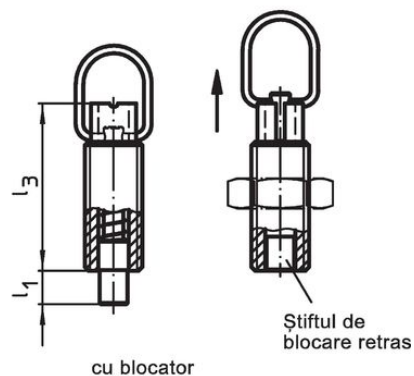

#### Produse asociate

- Piese de fixare, pentru încuietori și bolț de închidere turnat sub presiune
- Bucșe de poziționare, pentru bolț și indexor
- Gulere distanțiere, pentru blocatoare de indexare
- Piese de fixare, pentru bolț și indexor

### Desen

Figura 1

Figura 2

## Informații comandă

Dimensiuni									Cursă s	Forța arcului <sup>1)</sup>		max.		Ref. Nr.	
d <sub>1</sub>	d <sub>2</sub>	d <sub>3</sub>	l <sub>1</sub> min.	l <sub>2</sub>	l <sub>3</sub>	l <sub>4</sub>	m	F <sub>1</sub> ~		F <sub>2</sub> ~	[°C]				[g]
-0,05 -0,1															
[mm]															
cu blocator – figura 2, Oțel inoxidabil															
6	M12 x 1,5	2	6	24	31	25	22	6	6	21	250	20	22120.1446		

## Accesorii

	Dimensiuni d <sub>2</sub> [mm]	Mărime cheie [mm]		Ref. Nr.
Contrapiuliță ISO 8675 (DIN 439), Oțel inoxidabil				
	M12 x 1,5	18	7,5	22120.0516