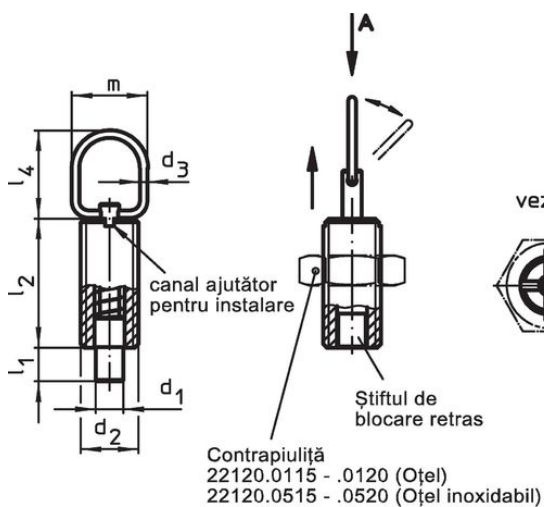

#### Produse asociate

- Piese de fixare, pentru încuietori și bolț de închidere turnat sub presiune
- Bucșe de poziționare, pentru bolț și indexor
- Gulere distanțiere, pentru blocatoare de indexare
- Piese de fixare, pentru bolț și indexor

### Desen

Figura 1

Figura 2

## Informații comandă

Dimensiuni									Cursă s	Forța arcului <sup>1)</sup>		max.		Ref. Nr.	
d <sub>1</sub>	d <sub>2</sub>	d <sub>3</sub>	l <sub>1</sub> min.	l <sub>2</sub>	l <sub>3</sub>	l <sub>4</sub>	m	F <sub>1</sub> ~		F <sub>2</sub> ~	[°C]				[g]
-0,05 -0,1															
[mm]															
cu blocator – figura 2, Oțel inoxidabil															
6	M12 x 1,5	2	6	24	31	25	22	6	6	21	250	20	22120.1446		

## Accesorii

	Dimensiuni d <sub>2</sub> [mm]	Mărime cheie [mm]		Ref. Nr.
Contrapiuliță ISO 8675 (DIN 439), Oțel inoxidabil				
	M12 x 1,5	18	7,5	22120.0516