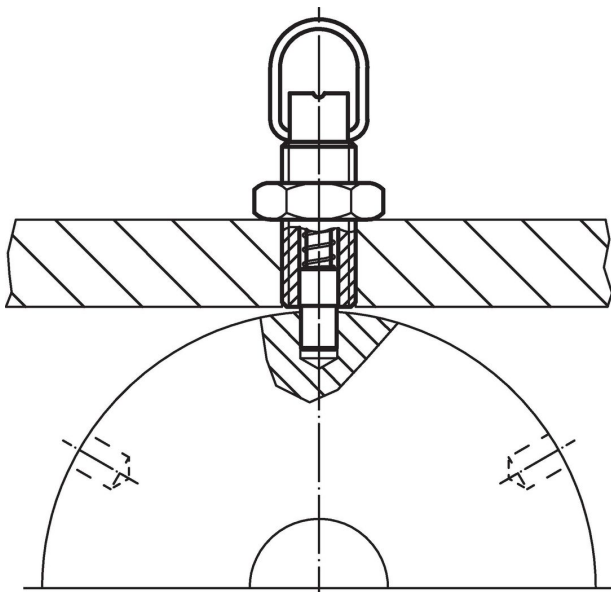

Informații comandă

Dimensiuni									Cursă s	Forța arcului¹⁾		max.		Ref. Nr.	
d₁	d₂	d₃	l₁ min.	l₂	l₃	l₄	m	F₁ ~		F₂ ~	[°C]				[g]
-0,05 -0,1															
[mm]															
cu blocator – figura 2, Oțel inoxidabil															
6	M12 x 1,5	2	6	24	31	25	22	6	6	21	250	20	22120.1446		

¹⁾ valoarea statistică medie

Accesorii

	Dimensiuni d₂ [mm]	Mărime cheie [mm]		Ref. Nr.
Contrapiuliță ISO 8675 (DIN 439), Oțel inoxidabil				
	M12 x 1,5	18	7,5	22120.0516

Exemplu de aplicație

Reclamație

Conform RoHS

Sunt conforme Directivei 2011/65/UE și Directivei 2015/863.

Nu conține materiale SVHC

Nu conține substanțe SVHC cu mai mult de 0,1% w/w - lista SVHC din 27.06.2024.

Nu conține substanțe din Declarația 65

Nu conține substanțe din Declarația 65.

<https://www.P65Warnings.ca.gov/>

Nu conține Minerale de conflict

Acest produs nu conține substanțe desemnate drept „minerale de conflict” precum tantalul, staniul, aurul sau wolfram din Republica Democratică Congo sau din țările adiacente.