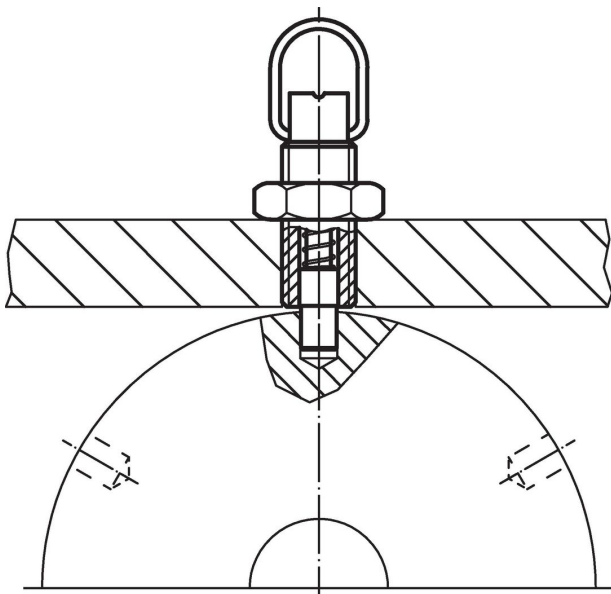

Informații comandă

d₁ -0,05 -0,1	d₂	d₃	Dimensiuni					Cursă s [mm]	Forța arcului¹⁾		max. [°C]	[g]	Ref. Nr.
			l₁ min. [mm]	l₂	l₃	l₄	m		F₁ ~ [N]	F₂ ~ [N]			
cu blocator – figura 2, Oțel inoxidabil													
5	M10 x 1	1,5	5	22	28	23	18	5	5	15	250	13	22120.1442

¹⁾ valoarea statistică medie

Accesorii

	Dimensiuni d₂ [mm]	Mărime cheie [mm]	[g]	Ref. Nr.
Contrapiuliță ISO 8675 (DIN 439), Oțel inoxidabil				
	M10 x 1	16	5,2	22120.0515

Exemplu de aplicație

Reclamație

Conform RoHS

Sunt conforme Directivei 2011/65/UE și Directivei 2015/863.

Nu conține materiale SVHC

Nu conține substanțe SVHC cu mai mult de 0,1% w/w - lista SVHC din 27.06.2024.

Nu conține substanțe din Declarația 65

Nu conține substanțe din Declarația 65.

<https://www.P65Warnings.ca.gov/>

Nu conține Minerale de conflict

Acest produs nu conține substanțe desemnate drept „minerale de conflict” precum tantalul, staniul, aurul sau wolfram din Republica Democratică Congo sau din țările adiacente.