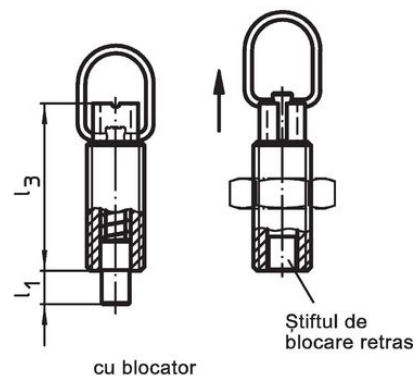

#### Produse asociate

- Piese de fixare, pentru încuietori și bolț de închidere turnat sub presiune
- Bucșe de poziționare, pentru bolț și indexor
- Gulere distanțiere, pentru blocatoare de indexare
- Piese de fixare, pentru bolț și indexor

### Desen

Figura 1

Figura 2

### Informații comandă

d <sub>1</sub> -0,05 -0,1	d <sub>2</sub>	d <sub>3</sub>	Dimensiuni					Cursă s [mm]	Forța arcului <sup>1)</sup>		max. [°C]	[g]	Ref. Nr.
			l <sub>1</sub> min. [mm]	l <sub>2</sub>	l <sub>3</sub>	l <sub>4</sub>	m		F <sub>1</sub> ~ [N]	F <sub>2</sub> ~ [N]			
<b>cu blocator – figura 2, Oțel inoxidabil</b>													
5	M10 x 1	1,5	5	22	28	23	18	5	5	15	250	13	22120.1442

### Accesorii

	Dimensiuni d <sub>2</sub> [mm]	Mărime cheie [mm]	[g]	Ref. Nr.
<b>Contrapiuliță ISO 8675 (DIN 439), Oțel inoxidabil</b>				
	M10 x 1	16	5,2	22120.0515