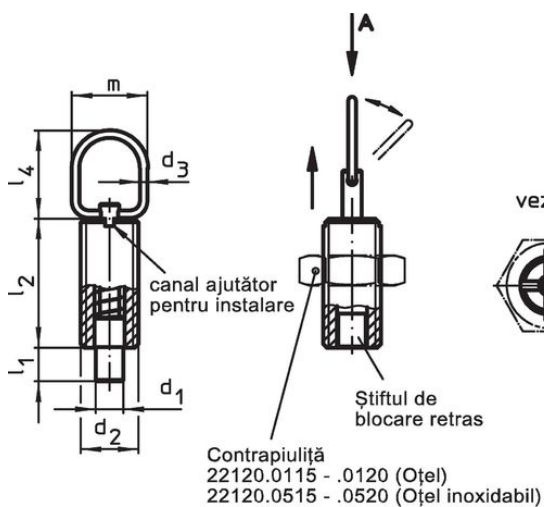

#### Produse asociate

- Piese de fixare, pentru încuietori și bolț de închidere turnat sub presiune
- Bucșe de poziționare, pentru bolț și indexor
- Gulere distanțiere, pentru blocatoare de indexare
- Piese de fixare, pentru bolț și indexor

### Desen

Figura 1

Figura 2

### Informații comandă

d <sub>1</sub> -0,05 -0,1	d <sub>2</sub>	d <sub>3</sub>	Dimensiuni					Cursă s [mm]	Forța arcului <sup>1)</sup>		max. [°C]	[g]	Ref. Nr.
			l <sub>1</sub> min. [mm]	l <sub>2</sub>	l <sub>3</sub>	l <sub>4</sub>	m		F <sub>1</sub> ~ [N]	F <sub>2</sub> ~ [N]			
<b>cu blocator – figura 2, Oțel inoxidabil</b>													
5	M10 x 1	1,5	5	22	28	23	18	5	5	15	250	13	22120.1442

### Accesorii

	Dimensiuni d <sub>2</sub> [mm]	Mărime cheie [mm]	[g]	Ref. Nr.
<b>Contrapiuliță ISO 8675 (DIN 439), Oțel inoxidabil</b>				
	M10 x 1	16	5,2	22120.0515