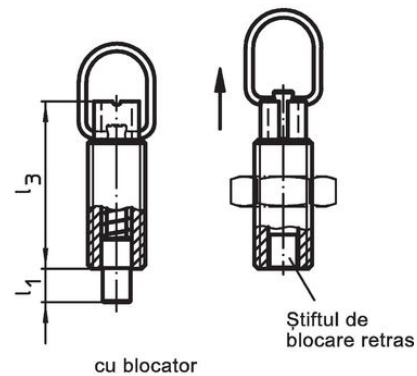

#### Produse asociate

- Piese de fixare, pentru încuietori și bolț de închidere turnat sub presiune
- Bucșe de poziționare, pentru bolț și indexor
- Gulere distanțiere, pentru blocatoare de indexare
- Piese de fixare, pentru bolț și indexor

### Desen

Figura 1

Figura 2

### Informații comandă

Dimensiuni								Cursă s [mm]	Forța arcului <sup>1)</sup>		max. [°C]	[g]	Ref. Nr.
d <sub>1</sub> -0,05 -0,1	d <sub>2</sub>	d <sub>3</sub>	l <sub>1</sub> min. [mm]	l <sub>2</sub>	l <sub>3</sub>	l <sub>4</sub>	m		F <sub>1</sub> ~ [N]	F <sub>2</sub> ~ [N]			
<b>cu blocator – figura 2, Oțel inoxidabil</b>													
5	M10	1,5	5	22	28	23	18	5	5	15	250	12	22120.1440

### Accesorii

	Dimensiuni d <sub>2</sub> [mm]	Mărime cheie [mm]	[g]	Ref. Nr.
<b>Contrapiuliță ISO 4035, Oțel inoxidabil</b>				
	M10	16	5,3	22120.0716