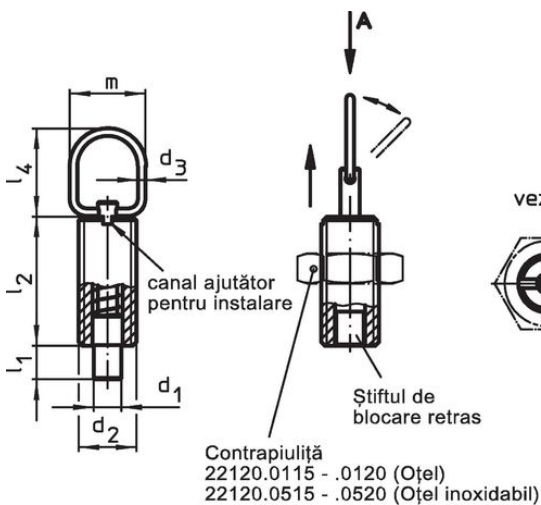

#### Produse asociate

- Piese de fixare, pentru încuietori și bolț de închidere turnat sub presiune
- Bucșe de poziționare, pentru bolț și indexor
- Gulere distanțiere, pentru blocatoare de indexare
- Piese de fixare, pentru bolț și indexor

### Desen

Figura 1

Figura 2

### Informații comandă

Dimensiuni								Cursă s [mm]	Forța arcului <sup>1)</sup>		max. [°C]	[g]	Ref. Nr.
d <sub>1</sub> -0,05 -0,1	d <sub>2</sub>	d <sub>3</sub>	l <sub>1</sub> min. [mm]	l <sub>2</sub>	l <sub>3</sub>	l <sub>4</sub>	m		F <sub>1</sub> ~ [N]	F <sub>2</sub> ~ [N]			
<b>cu blocator – figura 2, Oțel inoxidabil</b>													
5	M10	1,5	5	22	28	23	18	5	5	15	250	12	22120.1440

### Accesorii

	Dimensiuni d <sub>2</sub> [mm]	Mărime cheie [mm]	[g]	Ref. Nr.
<b>Contrapiuliță ISO 4035, Oțel inoxidabil</b>				
	M10	16	5,3	22120.0716