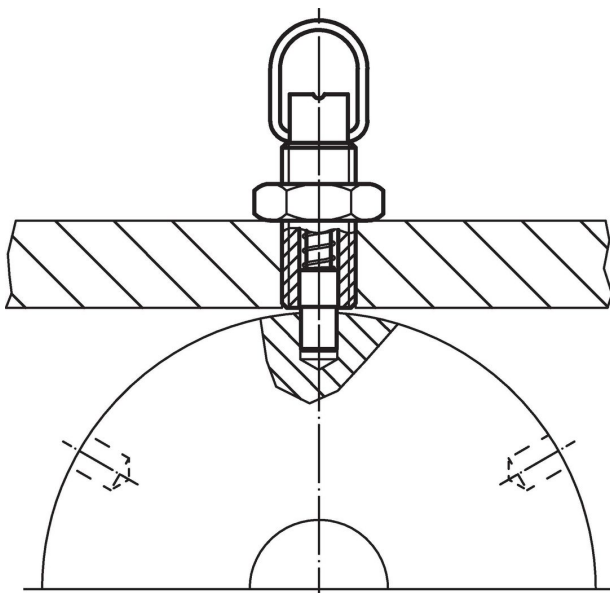

Informații comandă

Dimensiuni								Cursă s [mm]	Forța arcului¹⁾		max. [°C]	[g]	Ref. Nr.
d₁ -0,05 -0,1	d₂	d₃	l₁ min. [mm]	l₂	l₃	l₄	m		F₁ ~ [N]	F₂ ~ [N]			
cu blocator – figura 2, Oțel inoxidabil													
5	M10	1,5	5	22	28	23	18	5	5	15	250	12	22120.1440

¹⁾ valoarea statistică medie

Accesorii

	Dimensiuni d₂ [mm]	Mărime cheie [mm]	[g]	Ref. Nr.
Contrapiuliță ISO 4035, Oțel inoxidabil				
	M10	16	5,3	22120.0716

Exemplu de aplicație

Reclamație

Conform RoHS

Sunt conforme Directivei 2011/65/UE și Directivei 2015/863.

Nu conține materiale SVHC

Nu conține substanțe SVHC cu mai mult de 0,1% w/w - lista SVHC din 27.06.2024.

Nu conține substanțe din Declarația 65

Nu conține substanțe din Declarația 65.

<https://www.P65Warnings.ca.gov/>

Nu conține Minerale de conflict

Acest produs nu conține substanțe desemnate drept „minerale de conflict” precum tantalul, staniul, aurul sau wolfram din Republica Democratică Congo sau din țările adiacente.