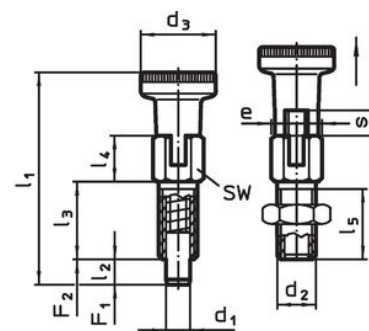

### Desen

Figura 1

piuliță  
22120.0704 - .0708 (Oțel)  
22120.0714 - .0718 (Oțel inoxidabil)

Figura 2

Figura 3

### Informații comandă

Dimensiuni										SW	Moment strângere max.	Forța arcului <sup>1)</sup>		Temperatură		Masa	Ref. Nr.
d <sub>1</sub>	d <sub>2</sub>	d <sub>3</sub>	e	l <sub>1</sub>	l <sub>2</sub> min.	l <sub>3</sub>	l <sub>4</sub>	l <sub>5</sub>	s min.			F <sub>1</sub> ~	F <sub>2</sub> ~	min.	max.		
[mm]										[mm]	[Nm]	[N]	[N]	[°C]		[g]	
cu buton, fără blocator – figura 2, Oțel																	
4	M6	12	6,9	30,5	4	12	4,5	10	4	6	2	3	12	-30	80	3,8	22120.0744

### Accesorii

	Dimensiuni d <sub>2</sub> [mm]	Mărime cheie [mm]	Masa [g]	Ref. Nr.
Oțel				
	M 6	10	1,3	22120.0704