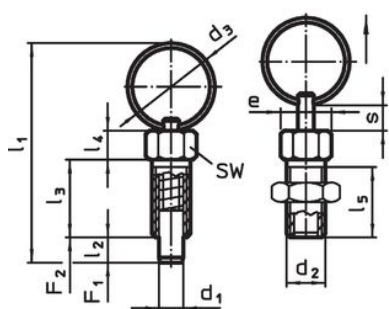

### Desen

Figura 1

piuliță  
22120.0704 - .0708 (Oțel)  
22120.0714 - .0718 (Oțel inoxidabil)

Figura 2

Figura 3

### Informații comandă

Dimensiuni										SW	Moment strângere max.	Forța arcului <sup>1)</sup>		Temperatură		Masa	Ref. Nr.
d <sub>1</sub>	d <sub>2</sub>	d <sub>3</sub>	e	l <sub>1</sub>	l <sub>2</sub> min.	l <sub>3</sub>	l <sub>4</sub>	l <sub>5</sub>	s min.			F <sub>1</sub> ~	F <sub>2</sub> ~	min.	max.		
[mm]										[mm]	[Nm]	[N]	[N]	[°C]		[g]	
cu buton, fără blocator – figura 2, Oțel																	
4	M6	12	6,9	30,5	4	12	4,5	10	4	6	2	3	12	-30	80	3,8	22120.0744

### Accesorii

	Dimensiuni d <sub>2</sub> [mm]	Mărime cheie [mm]	Masa [g]	Ref. Nr.
Oțel				
	M 6	10	1,3	22120.0704