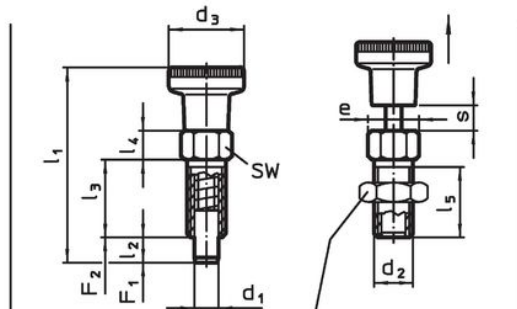

### Desen

Figura 1

piuliță  
22120.0704 - .0708 (Oțel)  
22120.0714 - .0718 (Oțel inoxidabil)

Figura 2

Figura 3

### Informații comandă

Dimensiuni										SW	Moment strângere max.	Forța arcului <sup>1)</sup>		Temperatură		Masa	Ref. Nr.
d <sub>1</sub>	d <sub>2</sub>	d <sub>3</sub>	e	l <sub>1</sub>	l <sub>2</sub> min.	l <sub>3</sub>	l <sub>4</sub>	l <sub>5</sub>	s min.			F <sub>1</sub> ~	F <sub>2</sub> ~	min.	max.		
[mm]										[mm]	[Nm]	[N]	[N]	[°C]		[g]	
cu buton, fără blocator – figura 2, Oțel																	
4	M6	12	6,9	30,5	4	12	4,5	10	4	6	2	3	12	-30	80	3,8	22120.0744

### Accesorii

	Dimensiuni d <sub>2</sub> [mm]	Mărime cheie [mm]	Masa [g]	Ref. Nr.
Oțel				
	M 6	10	1,3	22120.0704