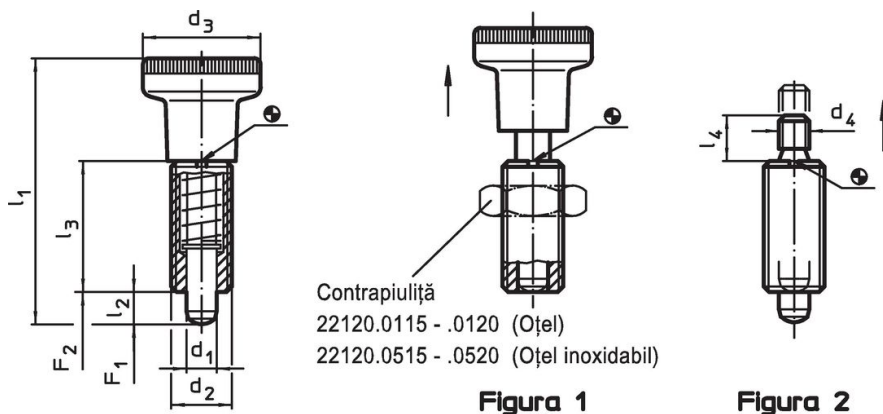

### Desen

Figura 1

Figura 2

### Informații comandă

Dimensiuni						Forța arcului <sup>1)</sup>		Temperatură		Greutate	Ref. Nr.	
d <sub>1</sub>	d <sub>2</sub>	d <sub>3</sub>	l <sub>1</sub>	l <sub>2</sub> min.	l <sub>3</sub>	F <sub>1</sub>	F <sub>2</sub>	min.	max.			[g]
-0,02 -0,05			~			~	~					
[mm]												
[N]												
[°C]												
cu buton – figura 1, Oțel inoxidabil												
10	M20 x 1,5	31	80	10	41	23	54	-30	80	104	22120.0450	

## Accesorii

	Dimensiuni d <sub>2</sub> [mm]	Mărime cheie [mm]	 [g]	Ref. Nr.
<b>Contrapiuliță ISO 8675 (DIN 439), Oțel inoxidabil</b>				
	M20 x 1,5	30	32,0	22120.0520
<b>sculă de montaj, Oțel</b>				
	M20 x 1,5	-	27,0	22120.0960