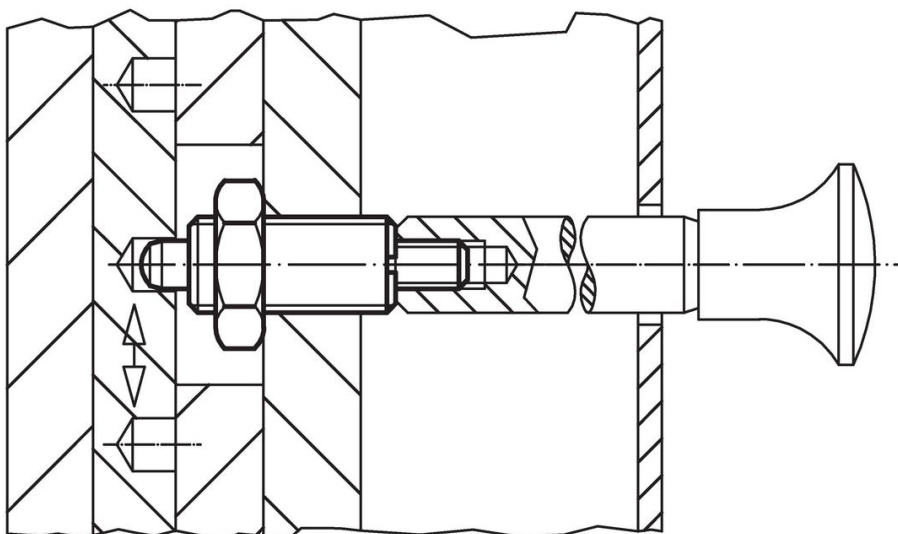

Accesorii

	Dimensiuni d₂ [mm]	Mărime cheie [mm]	 [g]	Ref. Nr.
Contrapiuliță ISO 8675 (DIN 439), Oțel inoxidabil				
	M20 x 1,5	30	32,0	22120.0520
sculă de montaj, Oțel				
	M20 x 1,5	-	27,0	22120.0960

Exemplu de aplicație

Reclamație

Conform RoHS

Sunt conforme Directivei 2011/65/UE și Directivei 2015/863.

Nu conține materiale SVHC

Nu conține substanțe SVHC cu mai mult de 0,1% w/w - lista SVHC din 27.06.2024.

Nu conține substanțe din Declarația 65

Nu conține substanțe din Declarația 65.

<https://www.P65Warnings.ca.gov/>

Nu conține Minerale de conflict

Acest produs nu conține substanțe desemnate drept „minerale de conflict” precum tantalul, staniul, aurul sau wolfram din Republica Democratică Congo sau din țările adiacente.