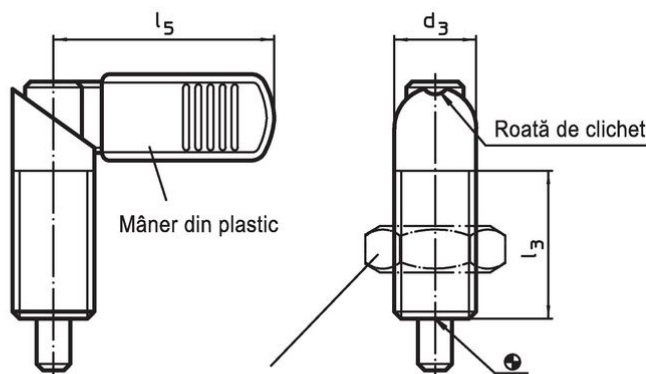

#### Produse asociate

- Piese de fixare, pentru încuietori și bolț de închidere turnat sub presiune
- Bucșe de poziționare, pentru bolț și indexor
- Piese de fixare, pentru bolț și indexor

### Desen

Figura 1

Figura 2

Contrapiuliță  
22120.0115 - .0120 (Oțel)  
22120.0515 - .0520 (Oțel inoxidabil)

### Informații comandă

Dimensiuni							Forța arcului <sup>1)</sup>		🌡️	🏋️	Ref. Nr.		
d <sub>1</sub>	d <sub>2</sub>	d <sub>3</sub>	l <sub>1</sub>	l <sub>2</sub>	l <sub>3</sub>	l <sub>4</sub>	F <sub>1</sub>	F <sub>2</sub>	max.	[g]			
-0,02							~	~	[°C]				
-0,04													
[mm]											[N]	[°C]	[g]
fără protecție din plastic – figura 1, Oțel de tăiere													
8	M20 x 1,5	20	69	12	36	37	21	57,5	250	121	22120.0318		

## Accesorii

	Dimensiuni d <sub>2</sub> [mm]	Mărime cheie [mm]	 [g]	Ref. Nr.
<b>Contrapiuliță ISO 8675 (DIN 439), Oțel</b>				
	M20 x 1,5	30	32,0	22120.0120