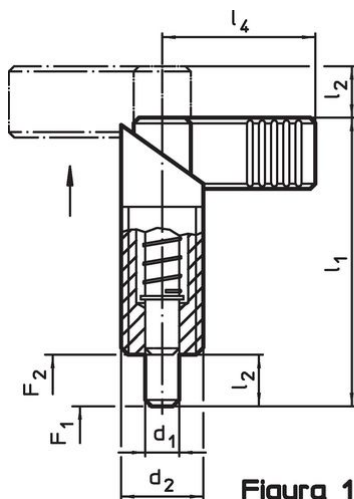

### Desen

Figura 1

Figura 2

Contrapiuliță  
22120.0115 - .0120 (Oțel)  
22120.0515 - .0520 (Oțel inoxidabil)

### Informații comandă

Dimensiuni							Forța arcului <sup>1)</sup>		🌡️	🏋️	Ref. Nr.		
d <sub>1</sub>	d <sub>2</sub>	d <sub>3</sub>	l <sub>1</sub>	l <sub>2</sub>	l <sub>3</sub>	l <sub>4</sub>	F <sub>1</sub>	F <sub>2</sub>	max.	[g]			
-0,02							~	~	[°C]				
-0,04													
[mm]											[N]	[°C]	[g]
fără protecție din plastic – figura 1, Oțel de tăiere													
8	M20 x 1,5	20	69	12	36	37	21	57,5	250	121	22120.0318		

## Accesorii

	Dimensiuni d <sub>2</sub> [mm]	Mărime cheie [mm]	 [g]	Ref. Nr.
<b>Contrapiuliță ISO 8675 (DIN 439), Oțel</b>				
	M20 x 1,5	30	32,0	22120.0120