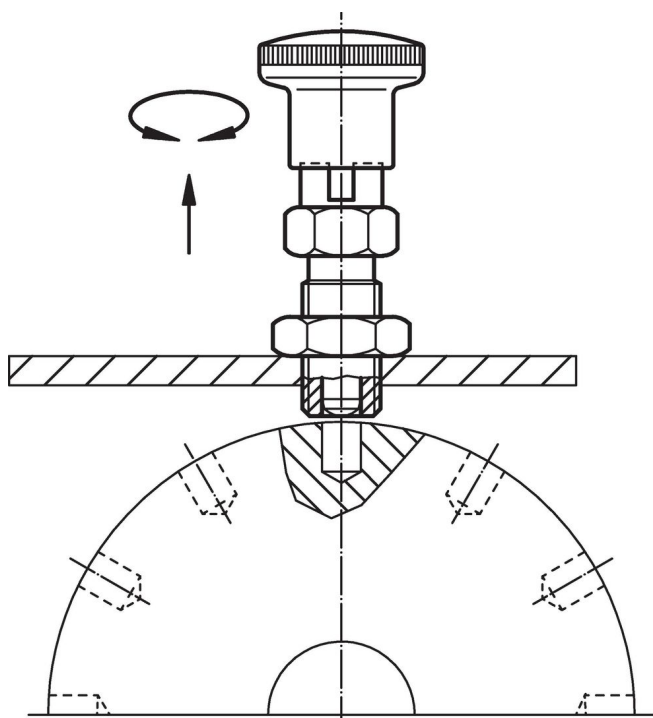

Lungimea șurubului poate fi adaptată cu ajutorul gulerelor distanțiere pentru blocatoare cu indexare (EH 22120.).

Operații

Butonul este tras, rotit 90° și asigurat cu ajutorul unui opritor dințat (pentru cazurile în care știftul nu trebuie să apară în relief).

Mai multe informații

Note

Buton nedemontabil
Contrainstrucțiile trebuie comandate separat.

Produse asociate

- Piese de fixare, pentru încuietori și bolți de închidere turnat sub presiune
- Bucșe de poziționare, pentru bolți și indexor
- Gulere distanțiere, pentru blocatoare de indexare

Desen

Informații comandă

Dimensiuni							SW	Forța arcului ¹⁾		Temperatură		Pondere	Ref. Nr.
d ₁	d ₂	l ₂ min.	d ₃	l ₁	l ₃	l ₄		F ₁ ~	F ₂ ~	min.	max.	[g]	
[mm]							[mm]	[N]		[°C]			
cu mâner, roșu, Oțel inoxidabil													
4	M8 x 1	6	16	35	16	5	10	4	12,5	-30	80	13	22110.2224

¹⁾ valoarea statistică medie

Accesorii

	Dimensiuni d ₂ [mm]	Mărime cheie [mm]	Pondere [g]	Ref. Nr.
Contrapiuliță ISO 8675 (DIN 439), Oțel inoxidabil				
	M 8 x 1	13	2,7	22120.0514

Exemplu de aplicație

Reclamație