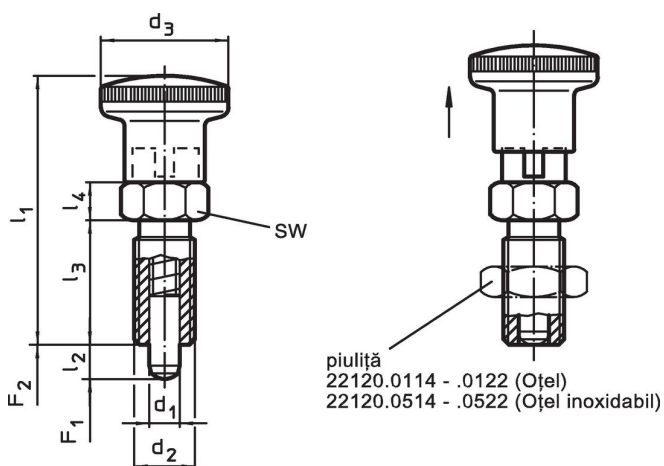

Lungimea șurubului poate fi adaptată cu ajutorul gulerelor distanțiere pentru blocatoare cu indexare (EH 22120.).

Operații

Butonul este tras, rotit 90° și asigurat cu ajutorul unui opritor dințat (pentru cazurile în care știftul nu trebuie să apară în relief).

Mai multe informații

Note

Buton nedemontabil
Contrainstrucțiile trebuie comandate separat.

Produse asociate

- Piese de fixare, pentru încuietori și bolți de închidere turnat sub presiune
- Bucșe de poziționare, pentru bolți și indexor
- Gulere distanțiere, pentru blocatoare de indexare

Desen

Informații comandă

Dimensiuni							SW	Forța arcului ¹⁾		Temperatură		Pondere	Ref. Nr.
d ₁	d ₂	l ₂ min.	d ₃	l ₁	l ₃	l ₄		F ₁ ~	F ₂ ~	min.	max.	[g]	
[mm]							[mm]	[N]		[°C]			
cu mâner, roșu, Oțel inoxidabil													
4	M8 x 1	6	16	35	16	5	10	4	12,5	-30	80	13	22110.2224

¹⁾ valoarea statistică medie

Accesorii

	Dimensiuni d ₂ [mm]	Mărime cheie [mm]	Pondere [g]	Ref. Nr.
Contrapiuliță ISO 8675 (DIN 439), Oțel inoxidabil				
	M 8 x 1	13	2,7	22120.0514

Exemplu de aplicație

Reclamație