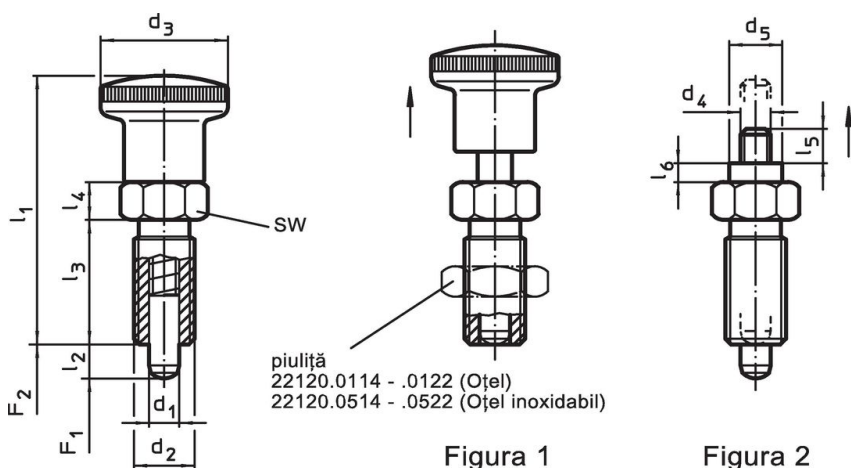

### Informații comandă

Dimensiuni							SW	Forța arcului <sup>1)</sup>		Temperatură		Greutate	Ref. Nr.
d <sub>1</sub>	d <sub>2</sub>	l <sub>2</sub> min.	d <sub>3</sub>	l <sub>1</sub>	l <sub>3</sub>	l <sub>4</sub>		F <sub>1</sub> ~	F <sub>2</sub> ~	min.	max.		
[mm]							[mm]	[N]		[°C]		[g]	
cu mâner, roșu – figura 1, Oțel inoxidabil													
10	M16 x 1,5	12	28	58	26	8	17	9,5	38	-30	80	65	22110.2215