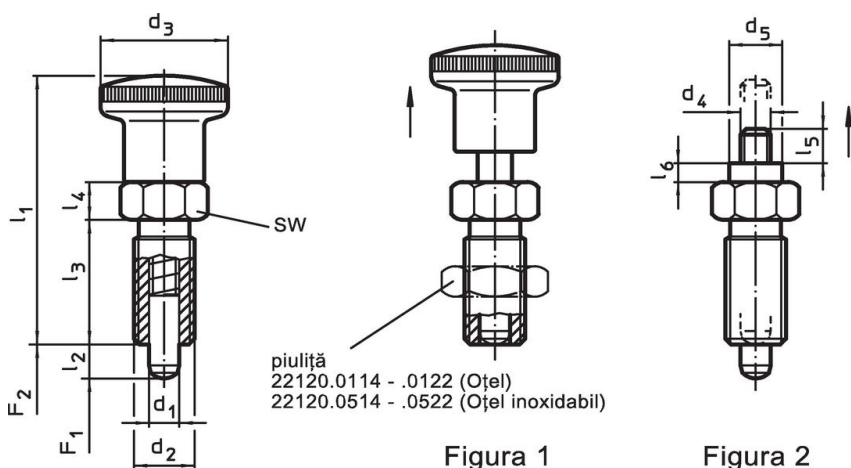

### Informații comandă

Dimensiuni							SW [mm]	Forța arcului <sup>1)</sup>		Temperatură		Greutate [g]	Ref. Nr.
d <sub>1</sub> -0,02 -0,05	d <sub>2</sub>	l <sub>2</sub> min.	d <sub>3</sub>	l <sub>1</sub>	l <sub>3</sub>	l <sub>4</sub>		F <sub>1</sub> ~	F <sub>2</sub> ~	min.	max.		
[mm]							[mm]	[N]		[°C]		[g]	
<b>cu mâner, roșu – figura 1, Oțel inoxidabil</b>													
6	M12 x 1,5	9	23	48	22	6	14	6	25	-30	80	29	22110.2210

### Accesorii

	Dimensiuni d <sub>2</sub> [mm]	Mărime cheie [mm]	Greutate [g]	Ref. Nr.
<b>Contrapiuliță ISO 8675 (DIN 439), Oțel inoxidabil</b>				
	M12 x 1,5	18	7,5	22120.0516