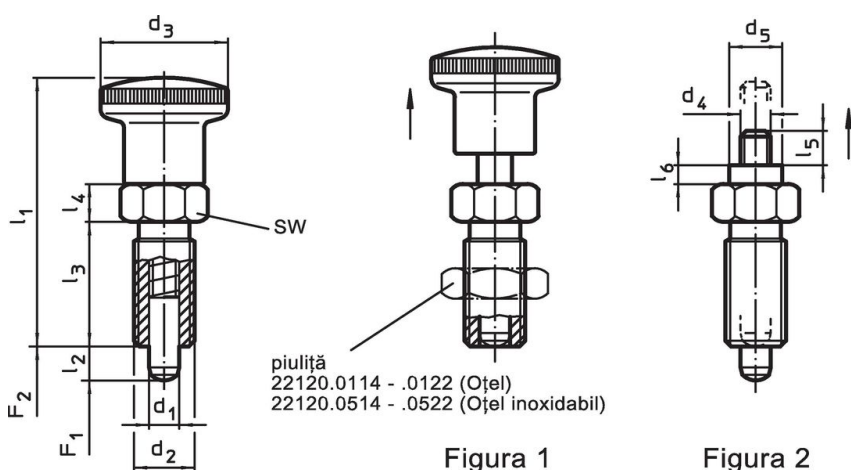

### Informații comandă

Dimensiuni							SW	Forța arcului <sup>1)</sup>		Temperatură		Pondere	Ref. Nr.
d <sub>1</sub>	d <sub>2</sub>	l <sub>2</sub> min.	d <sub>3</sub>	l <sub>1</sub>	l <sub>3</sub>	l <sub>4</sub>		F <sub>1</sub> ~	F <sub>2</sub> ~	min.	max.		
[mm]							[mm]	[N]		[°C]		[g]	
cu mâner, roșu – figura 1, Oțel inoxidabil													
4	M8 x 1	4	16	35	16	5	10	4,5	12	-30	80	10	22110.2203