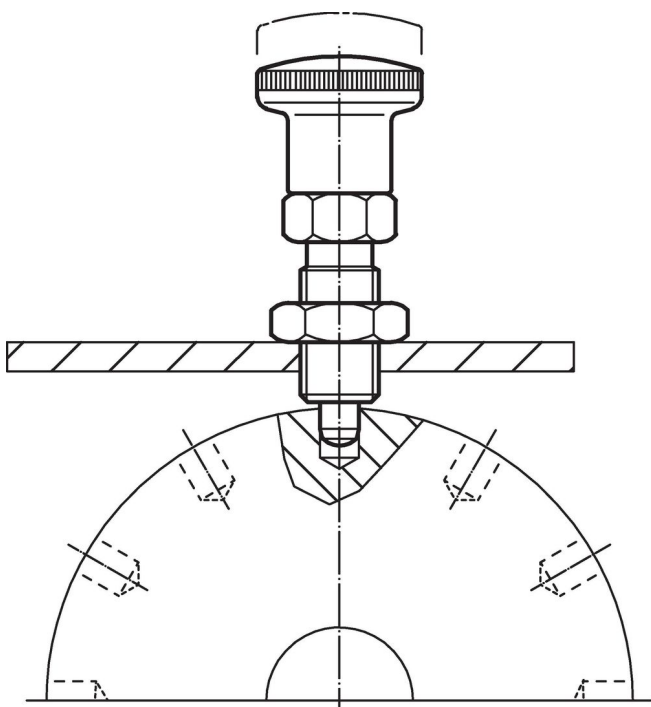

Informații comandă

Dimensiuni							SW	Forța arcului¹⁾		Temperatură		Pondere	Ref. Nr.	
d₁	d₂	l₂ min.	d₃	l₁	l₃	l₄		F₁ ~	F₂ ~	min.	max.			[g]
[mm]							[mm]	[N]		[°C]		[g]		
cu mâner, roșu – figura 1, Oțel inoxidabil														
4	M8 x 1	4	16	35	16	5	10	4,5	12	-30	80	10	22110.2203	

¹⁾ valoarea statistică medie

Accesorii

	Dimensiuni d₂ [mm]	Mărime cheie [mm]	Pondere [g]	Ref. Nr.
Contrapiuliță ISO 8675 (DIN 439), Oțel inoxidabil				
	M 8 x 1	13	2,7	22120.0514

Exemplu de aplicație

Reclamație

Conform RoHS

Sunt conforme Directivei 2011/65/UE și Directivei 2015/863.

Nu conține materiale SVHC

Nu conține substanțe SVHC cu mai mult de 0,1% w/w - lista SVHC din 27.06.2024.

Nu conține substanțe din Declarația 65

Nu conține substanțe din Declarația 65.

<https://www.P65Warnings.ca.gov/>

Nu conține Minerale de conflict

Acest produs nu conține substanțe desemnate drept „minerale de conflict” precum tantalul, staniul, aurul sau wolfram din Republica Democratică Congo sau din țările adiacente.