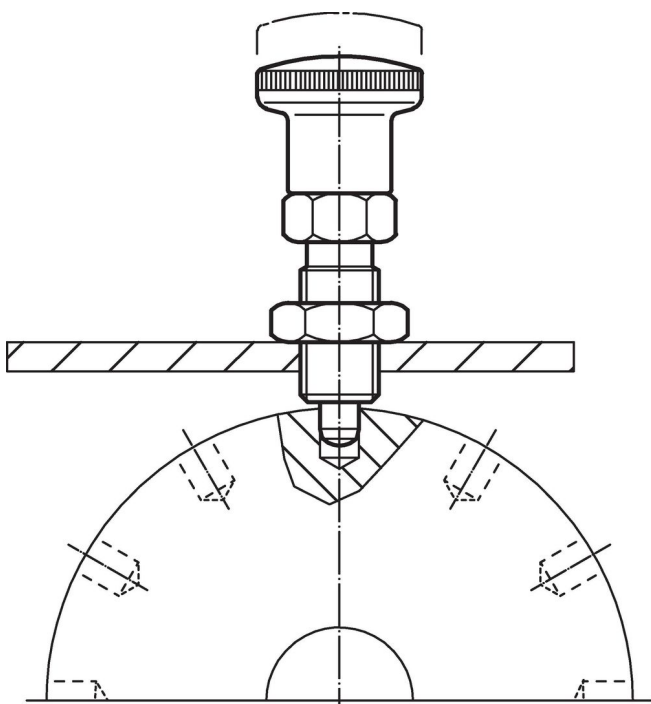

Informații comandă

Dimensiuni							SW	Forța arcului¹⁾		Temperatură		Pondere	Ref. Nr.
d₁	d₂	l₂ min.	d₃	l₁	l₃	l₄	[mm]	F₁ ~	F₂ ~	min.	max.	[g]	
[mm]							[mm]	[N]		[°C]			
-0,02 -0,05													
cu mâner, roșu – figura 1, Oțel													
12	M20 x 1,5	15	33	71,5	33	10	22	11,5	40	-30	80	117	22110.2116

¹⁾ valoarea statistică medie

Accesorii

	Dimensiuni d₂ [mm]	Mărime cheie [mm]	Pondere [g]	Ref. Nr.
Contrapiuliță ISO 8675 (DIN 439), Oțel				
	M20 x 1,5	30	32,0	22120.0120

Exemplu de aplicație

Reclamație

Conform RoHS

Sunt conforme Directivei 2011/65/UE și Directivei 2015/863.

Nu conține materiale SVHC

Nu conține substanțe SVHC cu mai mult de 0,1% w/w - lista SVHC din 27.06.2024.

Nu conține substanțe din Declarația 65

Nu conține substanțe din Declarația 65.

<https://www.P65Warnings.ca.gov/>

Nu conține Minerale de conflict

Acest produs nu conține substanțe desemnate drept „minerale de conflict” precum tantalul, staniul, aurul sau wolfram din Republica Democratică Congo sau din țările adiacente.