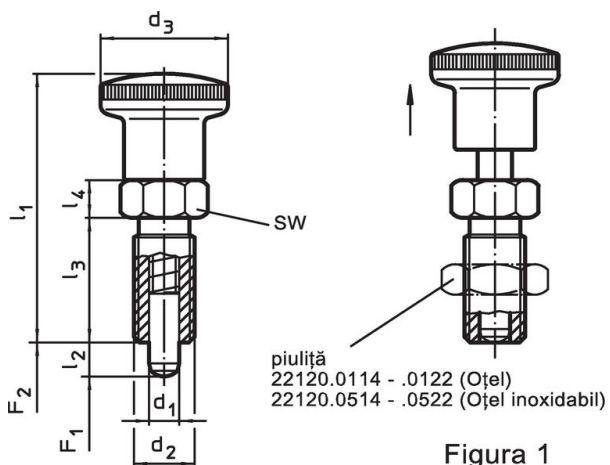

### Desen

Figura 1

Figura 2

### Informații comandă

Dimensiuni							SW	Forța arcului <sup>1)</sup>		Temperatură		Pondere	Ref. Nr.
d <sub>1</sub>	d <sub>2</sub>	l <sub>2</sub> min.	d <sub>3</sub>	l <sub>1</sub>	l <sub>3</sub>	l <sub>4</sub>	[mm]	F <sub>1</sub> ~	F <sub>2</sub> ~	min.	max.	[g]	
[mm]							[mm]	[N]		[°C]			
-0,02 -0,05													
<b>cu mâner, roșu – figura 1, Oțel</b>													
12	M20 x 1,5	15	33	71,5	33	10	22	11,5	40	-30	80	117	22110.2116

### Accesorii

	Dimensiuni d <sub>2</sub> [mm]	Mărime cheie [mm]	Pondere [g]	Ref. Nr.
<b>Contrapiuliță ISO 8675 (DIN 439), Oțel</b>				
	M20 x 1,5	30	32,0	22120.0120