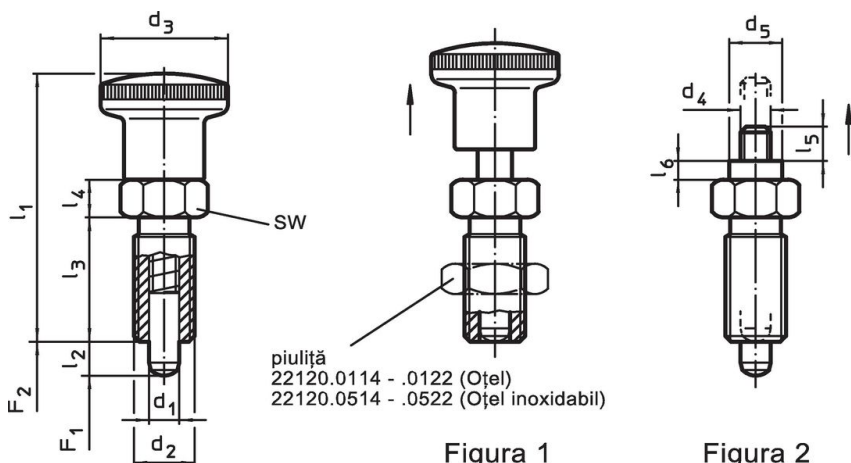

### Informații comandă

Dimensiuni							SW	Forța arcului <sup>1)</sup>		 min.   max.		 [g]	Ref. Nr.	
d <sub>1</sub>	d <sub>2</sub>	l <sub>2</sub> min.	d <sub>3</sub>	l <sub>1</sub>	l <sub>3</sub>	l <sub>4</sub>	[mm]	F <sub>1</sub> ~	F <sub>2</sub> ~	[N]	[°C]	[g]		
-0,02 -0,05														
<b>cu mâner, negru – figura 1, Oțel</b>														
6	M12 x 1,5	6	23	48	22	6	14	6,5	19		-30	80	29	22110.0109

### Accesorii

	Dimensiuni d <sub>2</sub> [mm]	Mărime cheie [mm]	 [g]	Ref. Nr.
<b>Contrapiuliță ISO 8675 (DIN 439), Oțel</b>				
	M12 x 1,5	18	7,5	22120.0116