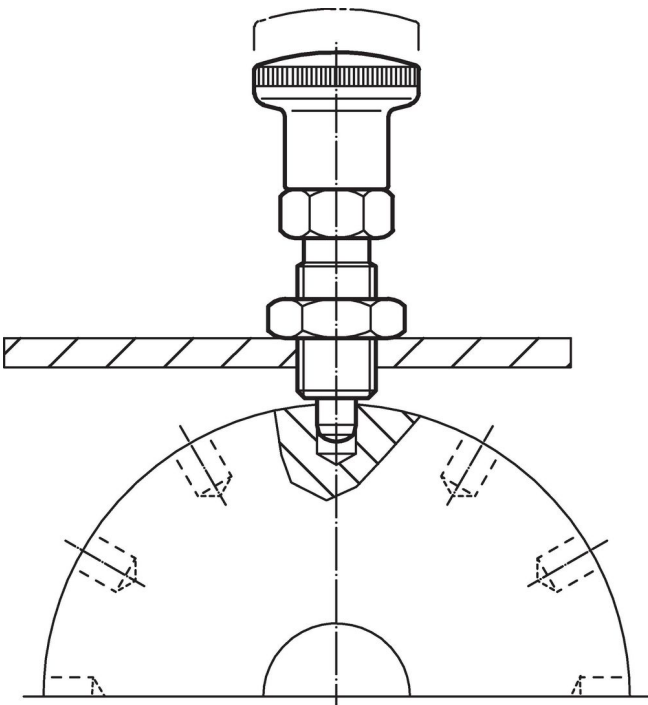

Informații comandă

Dimensiuni							SW	Forța arcului¹⁾		 min. | max.		 [g]	Ref. Nr.	
d₁	d₂	l₂ min.	d₃	l₁	l₃	l₄	[mm]	F₁ ~	F₂ ~	[N]	[°C]	[g]		
-0,02 -0,05														
cu mâner, negru – figura 1, Oțel														
6	M12 x 1,5	6	23	48	22	6	14	6,5	19		-30	80	29	22110.0109

¹⁾ valoarea statistică medie

Accesorii

	Dimensiuni d₂ [mm]	Mărime cheie [mm]	 [g]	Ref. Nr.
Contrapiuliță ISO 8675 (DIN 439), Oțel				
	M12 x 1,5	18	7,5	22120.0116

Exemplu de aplicație