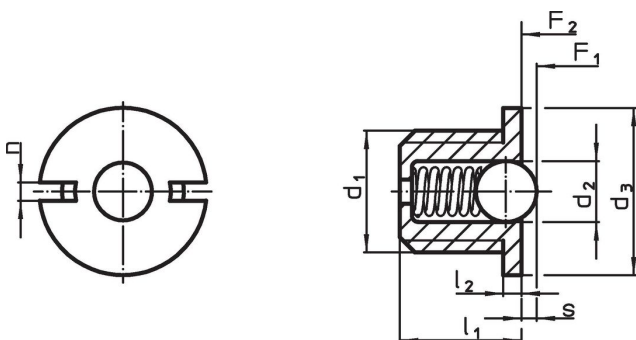

### Informații comandă

Dimensiuni						Cursă s +0,1 -0,1 [mm]	Forța arcului <sup>1)</sup>		Temperatură		Greutate [g]	Ref. Nr.
d <sub>1</sub>	d <sub>2</sub>	d <sub>3</sub> -0,1	l <sub>1</sub>	l <sub>2</sub> -0,1	n		F <sub>1</sub> ~	F <sub>2</sub> ~	min.	max.		
[mm]							[N]		[°C]			
<b>corp și bilă din termoplastic, forța arcului standard</b>												
M12	8	14	11,5	1,5	2,7	2,3	11,2	22,3	-30	50	3,2	22075.0812