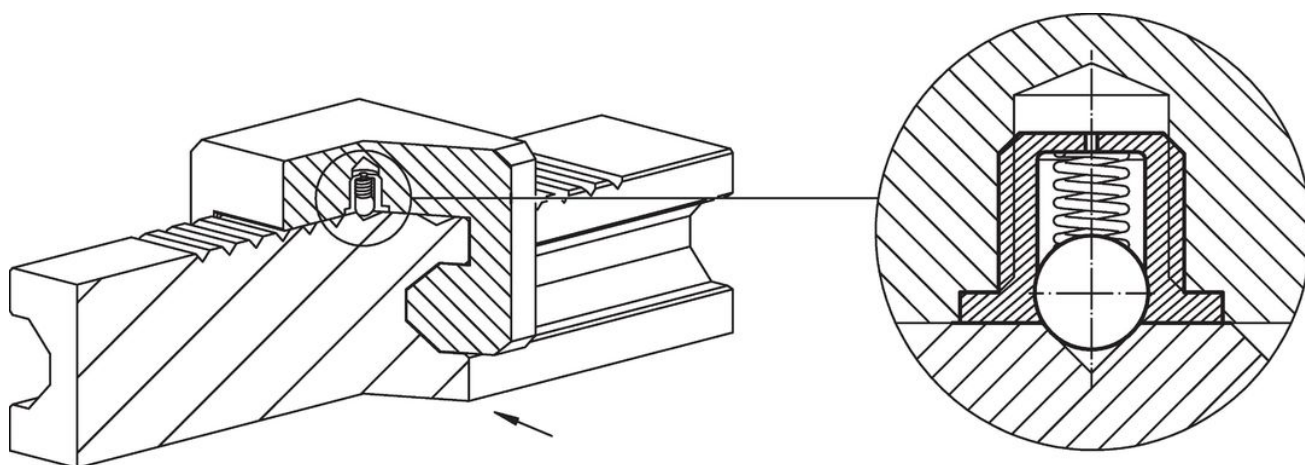

### Informații comandă

Dimensiuni						Cursă s +0,1 -0,1 [mm]	Forța arcului <sup>1)</sup>		min.   max. [°C]	[g]	Ref. Nr.	
d <sub>1</sub>	d <sub>2</sub>	d <sub>3</sub> -0,1	l <sub>1</sub>	l <sub>2</sub> -0,1	n		F <sub>1</sub> ~	F <sub>2</sub> ~				
corp din termoplastice, bilă din inox, forța arcului standard												
M8	5	10	7	1,5	1,5	1,6	5,7	10,2	-30	50	0,9	22075.0608

<sup>1)</sup> valoarea statistică medie

Accesorii

	Dimensiuni				[g]	Ref. Nr.
	d <sub>1</sub>	b	d	l		
<b>sculă de montaj</b>						
	M 8	60	9,7	60	47	22075.0908

Exemplu de aplicație