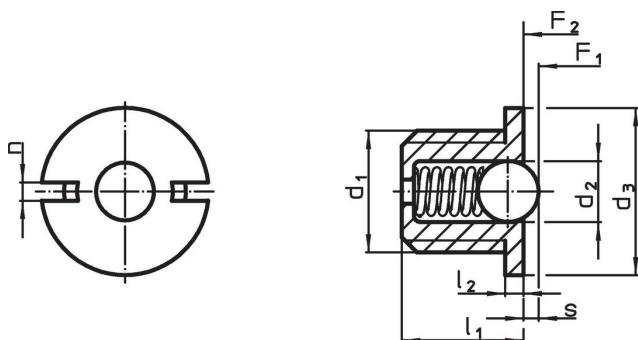

### Informații comandă

Dimensiuni						Cursă s +0,1 -0,1 [mm]	Forța arcului <sup>1)</sup>		min.   max. [°C]	[g]	Ref. Nr.	
d <sub>1</sub>	d <sub>2</sub>	d <sub>3</sub> -0,1	l <sub>1</sub>	l <sub>2</sub> -0,1	n		F <sub>1</sub> ~	F <sub>2</sub> ~				
corp din termoplastice, bilă din inox, forța arcului standard												
M8	5	10	7	1,5	1,5	1,6	5,7	10,2	-30	50	0,9	22075.0608