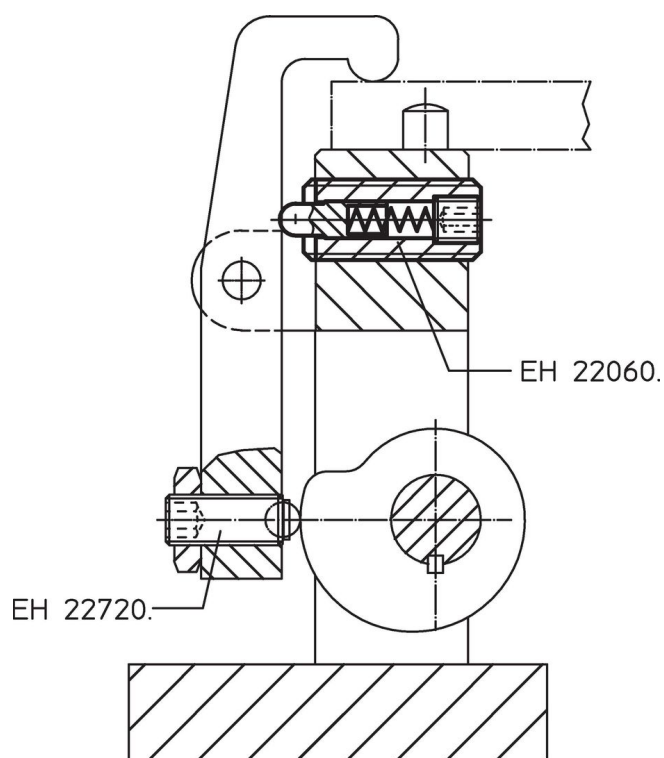

Accesorii

	Dimensiuni				[g]	Ref. Nr.
	d₁	b	d	l		
Sculă de asamblare pentru montare pe canal (partea cu pini)						
	M20	100	17,00	115	162	22060.0920

Exemplu de aplicație

Reclamație

Conform RoHS

Sunt conforme Directivei 2011/65/UE și Directivei 2015/863.

Nu conțin materiale SVHC

Nu conține substanțe SVHC cu mai mult de 0,1% w/w - lista SVHC din 27.06.2024.

Nu conține substanțe din Declarația 65

Nu conține substanțe din Declarația 65.

<https://www.P65Warnings.ca.gov/>

Nu conține Minerale de conflict

Acest produs nu conține substanțe desemnate drept „minerale de conflict” precum tantalul, staniul, aurul sau wolfram din Republica Democratică Congo sau din țările adiacente.