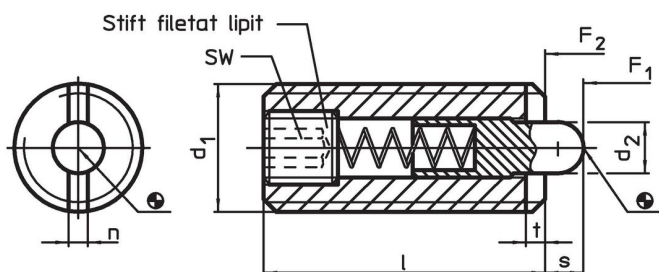

### Informații comandă

Dimensiuni					SW	Cursă s	Forța arcului <sup>1)</sup>		max. [°C]	[g]	Ref. Nr.
d <sub>1</sub>	d <sub>2</sub>	l	n	t			F <sub>1</sub> ~	F <sub>2</sub> ~			
oțel inoxidabil, forța arcului standard											
M20	10	40	3,7	3	6	7	58	140	250	67	22060.0420