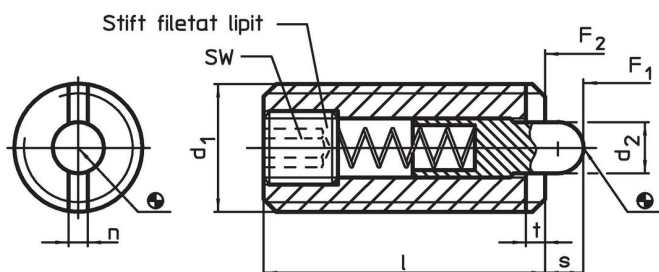

Desen

Informații comandă

Dimensiuni					SW	Cursă s	Forța arcului¹⁾		max. [°C]	[g]	Ref. Nr.
d₁	d₂	l	n	t			F₁ ~	F₂ ~			
oțel automat, forța arcului standard											
M6	2,7	20	1,3	0,9	2	2,5	7	22	250	2,8	22060.0006

¹⁾ valoarea statistică medie