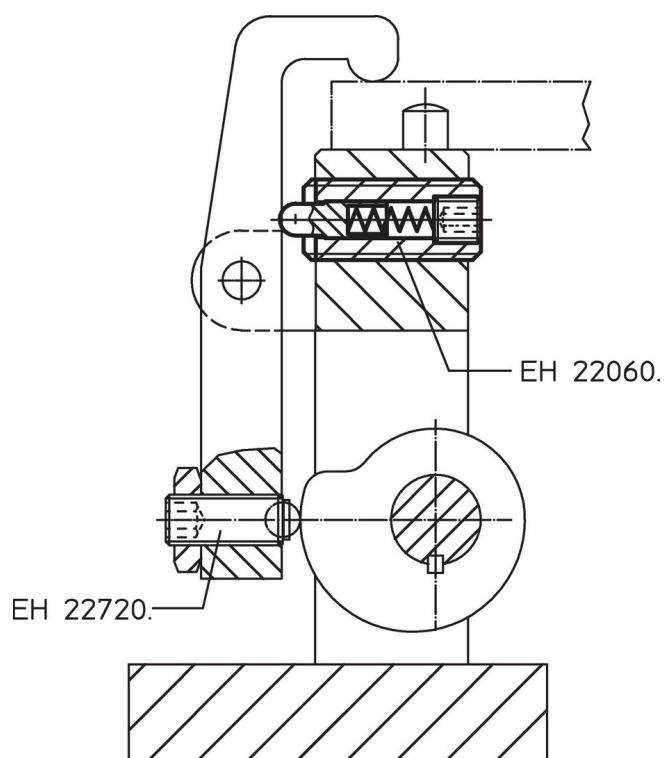

Accesorii

	d₁	b	Dimensiuni		l	[g]	Ref. Nr.
			[mm]				
Sculă de asamblare pentru montare pe canal (partea cu pini)							
	M 6	60	4,70	60	60	30	22060.0906

Exemplu de aplicație

Reclamație

Conform RoHS

Conține plumb – conform excepțiilor 6a / 6b / 6c.

Conține substanțe SVHC >0,1% w/w

Conține plumb - lista SVHC [REACH] din 27.06.2024.

Conține substanțe din Declarația 65

Prin expunere plumbul poate provoca cancer și afectarea fertilității
<https://www.P65Warnings.ca.gov/>

Nu conține Minerale de conflict

Acest produs nu conține substanțe desemnate drept „minerale de conflict” precum tantalul, staniul, aurul sau wolfram din Republica Democratică Congo sau din țările adiacente.