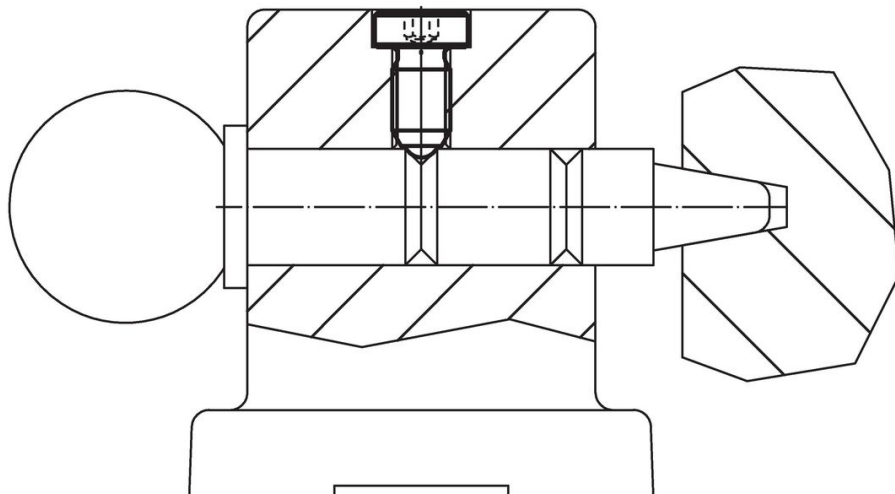

Exemplu de aplicație

Reclamație

Conform RoHS

Conține plumb – conform excepțiilor 6a / 6b / 6c.

Conține substanțe SVHC >0,1% w/w

Conține plumb - lista SVHC [REACH] din 27.06.2024.

Conține substanțe din Declarația 65

Prin expunere plumbul poate provoca cancer și afectarea fertilității
<https://www.P65Warnings.ca.gov/>

Nu conține Minerale de conflict

Acest produs nu conține substanțe desemnate drept „minerale de conflict” precum tantalul, staniul, aurul sau wolfram din Republica Democratică Congo sau din țările adiacente.