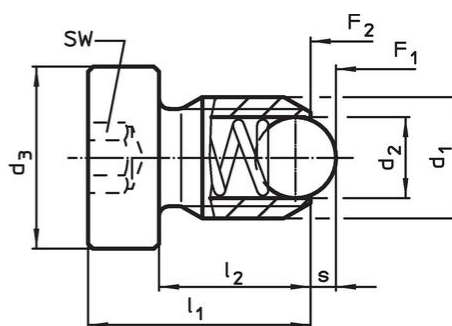

Mărimea M6-M12

Informații comandă

Dimensiuni						SW	Cursă s	Forța arcului¹⁾		max. [°C]	[g]	Ref. Nr.
d₁	d₂	d₃	l₁	l₂	l₃ min.			F₁ ~	F₂ ~			
[mm]						[mm]	[mm]	[N]		[°C]	[g]	
oțel automat, forța arcului mărită												
M5	3	8	14	10	8,2	2,5	0,9	15	22	250	2,3	22030.1050

¹⁾ valoarea statistică medie