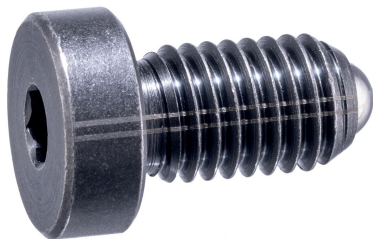

## Șuruburi de presiune • călit, cu bilă și locaș hexagonal 22030.1050

### Descrierea produsului

Șuruburile de presiune pot fi utilizate pentru poziționare sau aplicarea de presiune, sau ca opritor. Adâncimea de înșurubare precisă datorită capului șurubului.