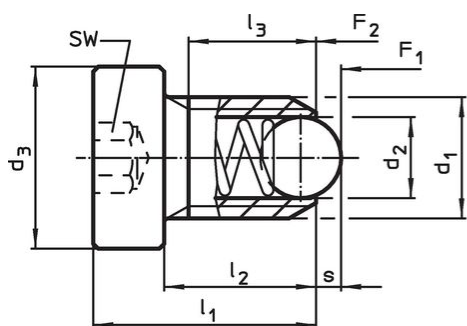

Desen

Mărimea M4+M5