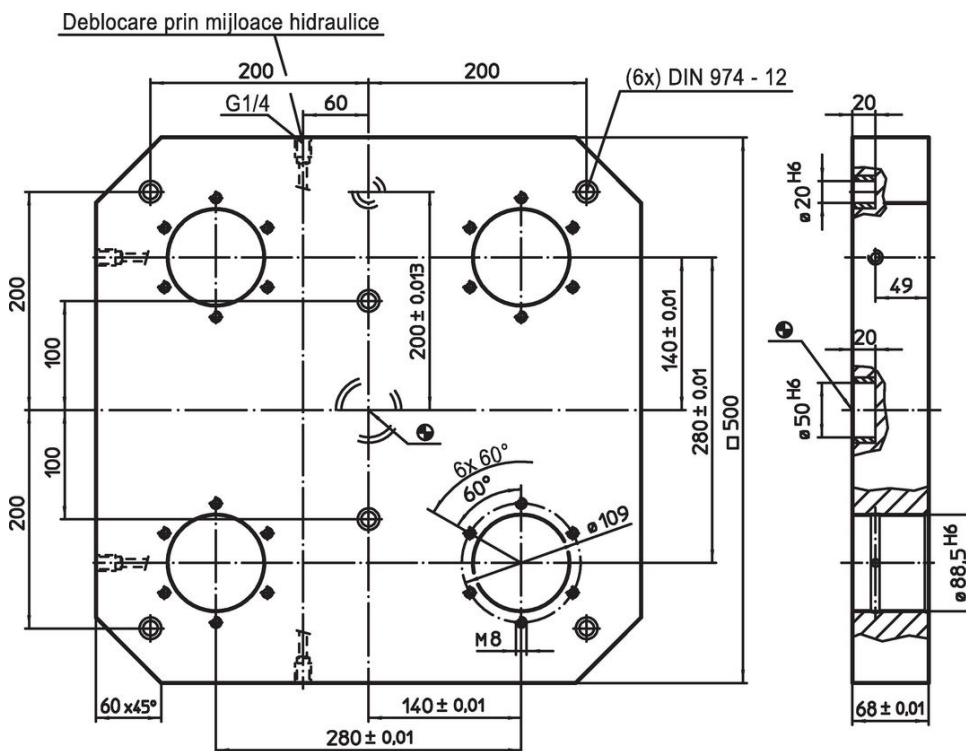

Plăci de bază • pentru 4 elemente de legătură, acționare simplă
1990.170

Descrierea produsului

Material

- Aluminiu Al

Mai multe informații

Note

Variantă specială la cerere.

Produse asociate

- Elemente de conectare, hidraulice, cu acțiune simplă de ridicare
- Suporturi tip placă, cu 4 inele de legătură

Desen

Informații comandă

	Ref. Nr.
[kg]	1990.170
35	

Exemplu de aplicație

Reclamație

Conform RoHS

Conține plumb – conform excepțiilor 6a / 6b / 6c.

Conține substanțe SVHC >0,1% w/w

Conține plumb - lista SVHC [REACH] din 23.01.2024

Conține substanțe din Declarația 65

Prin expunere plumbul poate provoca cancer și afectarea fertilității
<https://www.P65Warnings.ca.gov/>