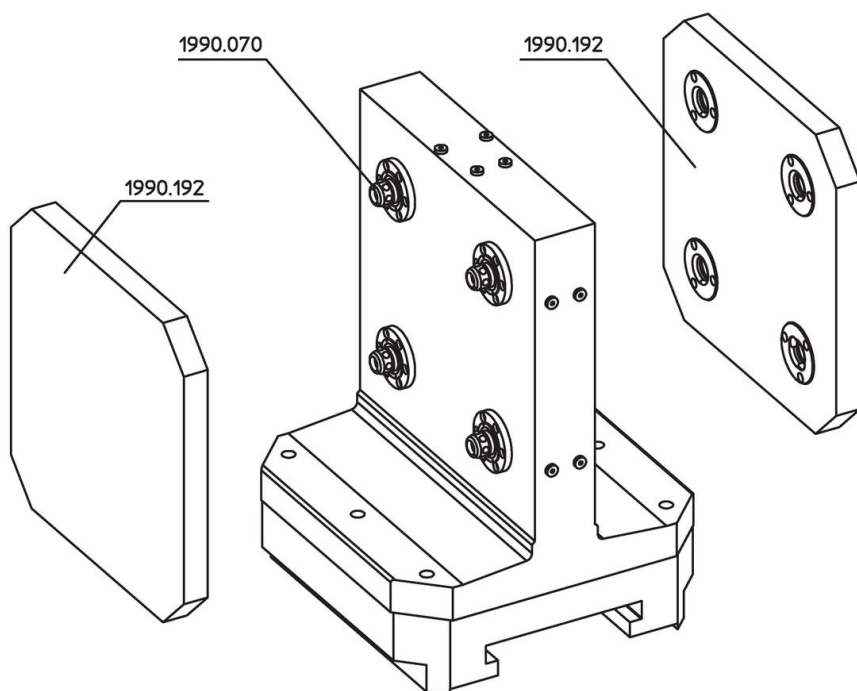

Plăci de bază • pentru 4 elemente de legătură, acționare simplă
1990.170

Descrierea produsului

Material

- Aluminiu Al

Mai multe informații

Note

Variantă specială la cerere.

Produse asociate

- Elemente de conectare, hidraulice, cu acțiune simplă de ridicare
- Suporturi tip placă, cu 4 inele de legătură

Desen

Informații comandă

	Ref. Nr.
[kg]	1990.170
35	

Exemplu de aplicație

Reclamație

Conform RoHS