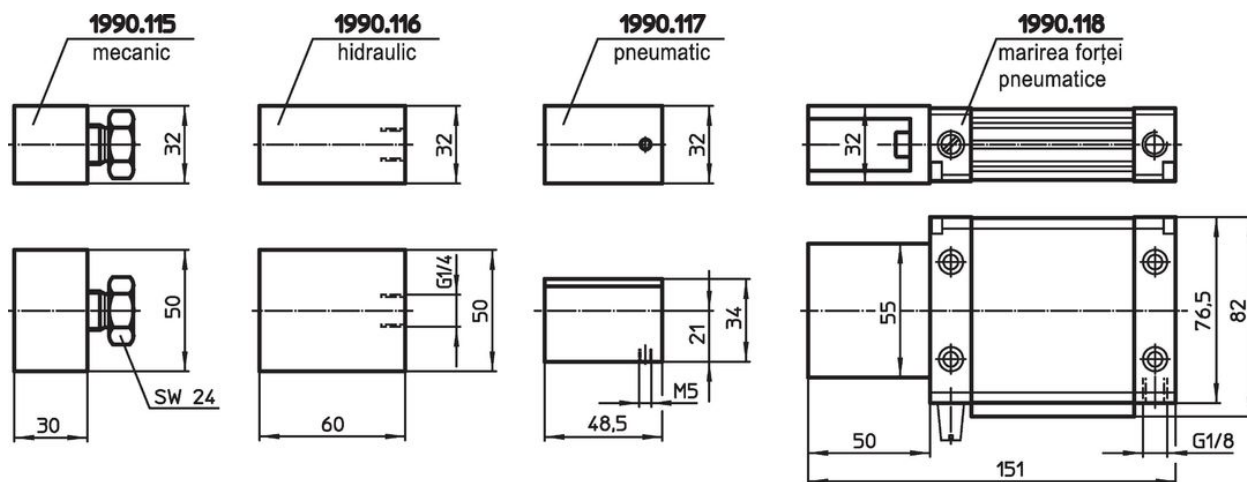

Module de control

1990.115

Descrierea produsului

Material

- Oțel, brunat

Desen

Informații comandă

	[g]	Ref. Nr.
mecanic	428	1990.115