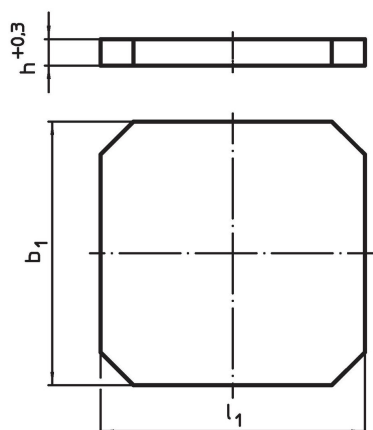

Plăci de bază • semi-finisate

1912.610

Descrierea produsului

Material

- Fontă gri GG

Mai multe informații

Note

Dimensiuni speciale la cerere.

Desen

Informații comandă

b ₁ x l ₁	Dimensiuni	h +0,3	[kg]	Ref. Nr.
	[mm]			
630 x 630		50,3	142	1912.610

Exemplu de aplicație

Reclamație

Conform RoHS

Sunt conforme Directivei 2011/65/UE și Directivei 2015/863.