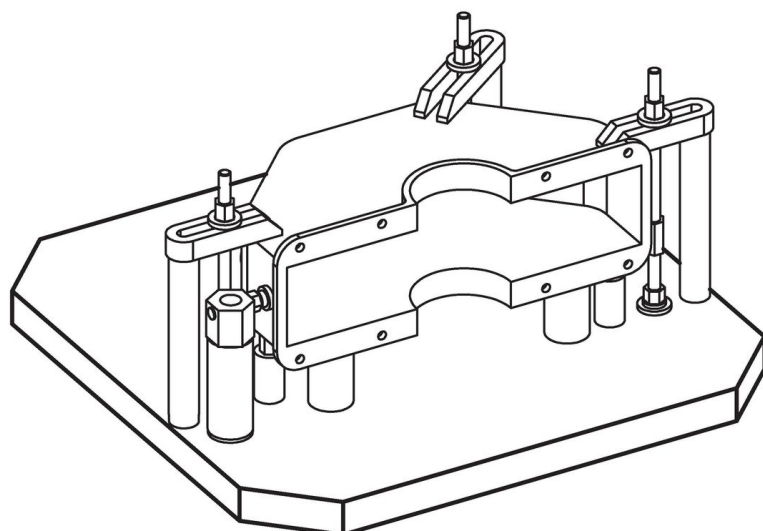

Plăci de bază • semi-finisate

1912.610

Descrierea produsului

Material

- Fontă gri GG

Mai multe informații

Note

Dimensiuni speciale la cerere.

Desen

Informații comandă

b ₁ x l ₁	Dimensiuni	h +0,3	[kg]	Ref. Nr.
	[mm]			
630 x 630		50,3	142	1912.610

Exemplu de aplicație

Reclamație

Conform RoHS

Sunt conforme Directivei 2011/65/UE și Directivei 2015/863.