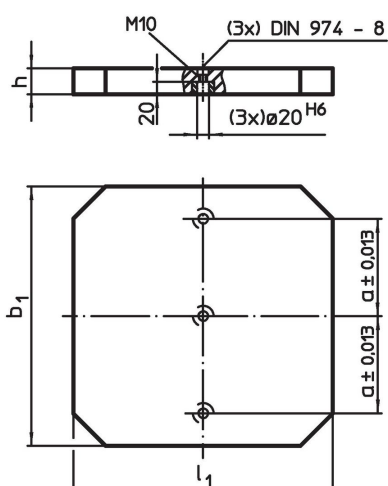

Plăci de bază • cu găuri de poziționare

1912.520

Descrierea produsului

Material

- Fontă gri GG

Mai multe informații

Note

Dimensiuni speciale la cerere.

Desen

Informații comandă

b ₁ x l ₁	Dimensiuni				Ref. Nr.
	h	a			
	±0,03	±0,013			
	[mm]			[kg]	
500 x 630	50	200		112	1912.520

Exemplu de aplicație

Reclamație

Conform RoHS

Sunt conforme Directivei 2011/65/UE și Directivei 2015/863.