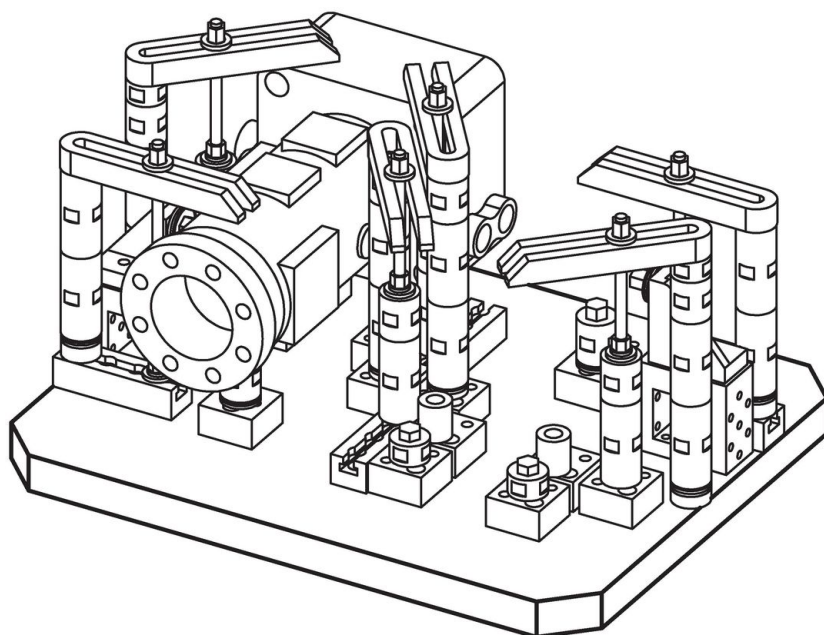

Plăci de bază • cu găuri de poziționare

1912.520

Descrierea produsului

Material

- Fontă gri GG

Mai multe informații

Note

Dimensiuni speciale la cerere.

Desen

Informații comandă

b ₁ x l ₁	Dimensiuni				Ref. Nr.
	h	a			
	±0,03	±0,013			
	[mm]			[kg]	
500 x 630	50	200		112	1912.520

Exemplu de aplicație

Reclamație

Conform RoHS

Sunt conforme Directivei 2011/65/UE și Directivei 2015/863.