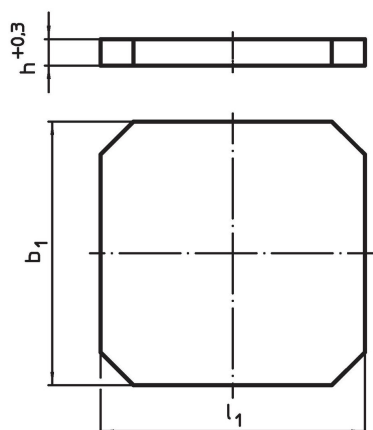

Plăci de bază • semi-finisate

1912.510

Descrierea produsului

Material

- Fontă gri GG

Mai multe informații

Note

Dimensiuni speciale la cerere.

Desen

Informații comandă

$b_1 \times l_1$	Dimensiuni	h +0,3	 [kg]	Ref. Nr.
	[mm]			
500 x 630		50,3	112	1912.510

Exemplu de aplicație

Reclamație

Conform RoHS

Sunt conforme Directivei 2011/65/UE și Directivei 2015/863.