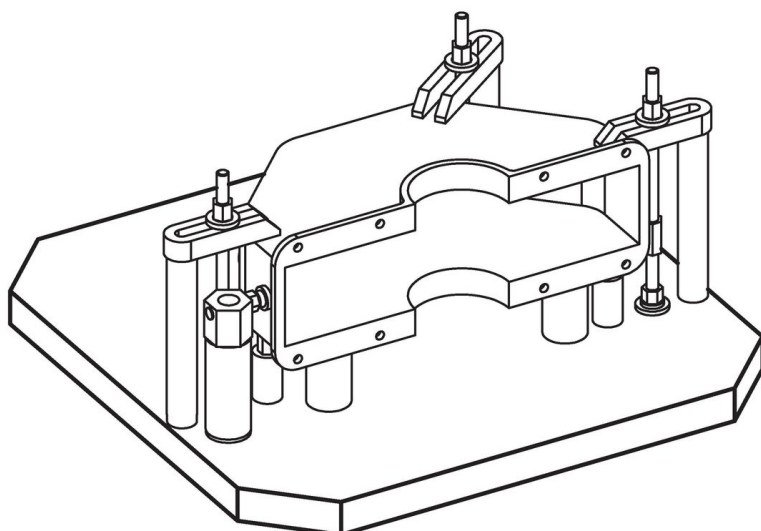

Plăci de bază • semi-finisate

1912.510

Descrierea produsului

Material

- Fontă gri GG

Mai multe informații

Note

Dimensiuni speciale la cerere.

Desen

Informații comandă

$b_1 \times l_1$	Dimensiuni	h +0,3	 [kg]	Ref. Nr.
	[mm]			
500 x 630		50,3	112	1912.510

Exemplu de aplicație

Reclamație

Conform RoHS

Sunt conforme Directivei 2011/65/UE și Directivei 2015/863.