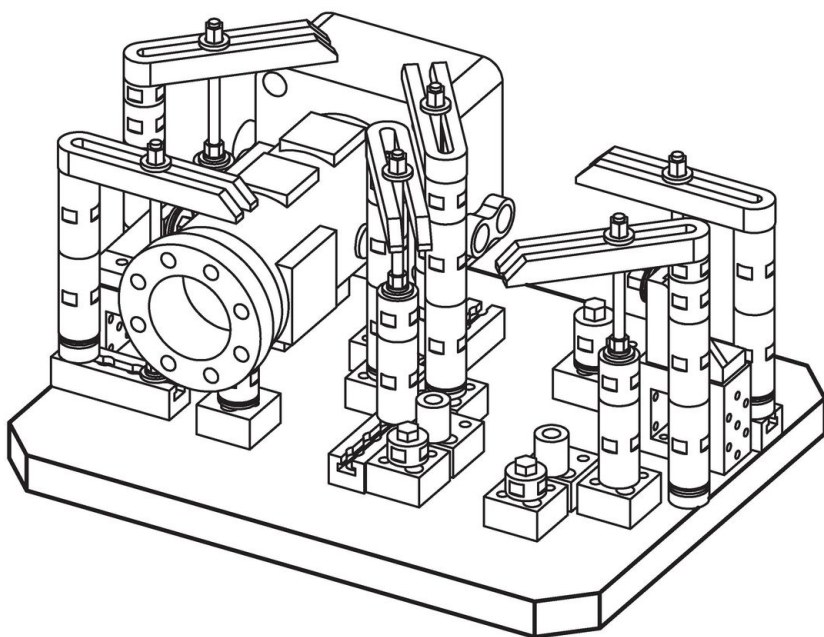

Exemplu de aplicație