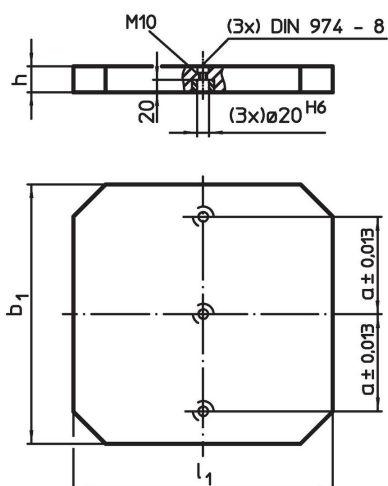

Plăci de bază • cu găuri de poziționare

1912.420

Descrierea produsului

Material

- Fontă gri GG

Mai multe informații

Note

Dimensiuni speciale la cerere.

Desen

Informații comandă

| b ₁ x l ₁ | Dimensiuni | | | [kg] | Ref. Nr. |
|---------------------------------|------------|--------|----|------|----------|
| | h | a | | | |
| | ±0,02 | ±0,013 | | | |
| | [mm] | | | | |
| 500 x 500 | 40 | 200 | 71 | | 1912.420 |