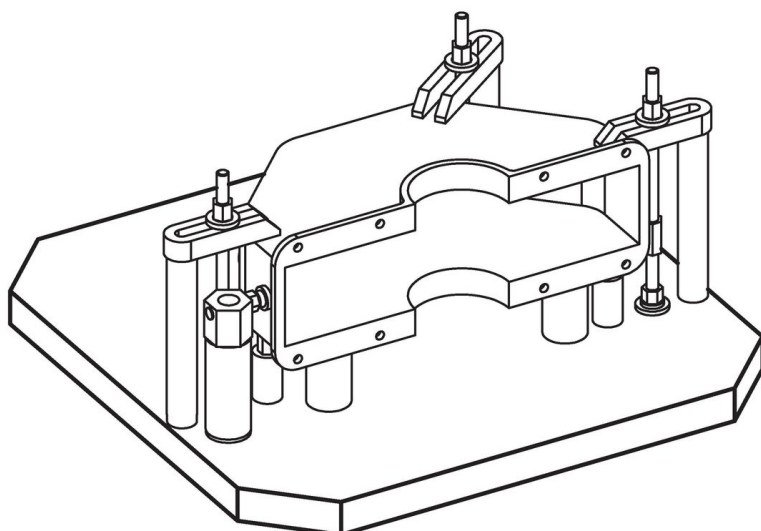

Plăci de bază • semi-finisate

1912.410

Descrierea produsului

Material

- Fontă gri GG

Mai multe informații

Note

Dimensiuni speciale la cerere.

Desen

Informații comandă

b ₁ x l ₁	Dimensiuni	h +0,3	 [kg]	Ref. Nr.
	[mm]			
500 x 500		40,3	71	1912.410

Exemplu de aplicație

Reclamație

Conform RoHS

Sunt conforme Directivei 2011/65/UE și Directivei 2015/863.