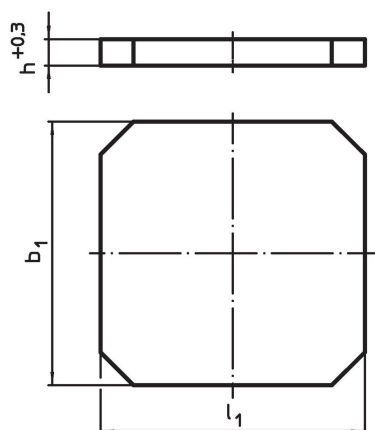

Plăci de bază • semi-finisate

1912.410

Descrierea produsului

Material

- Fontă gri GG

Mai multe informații

Note

Dimensiuni speciale la cerere.

Desen

Informații comandă

b ₁ x l ₁	Dimensiuni	h +0,3	 [kg]	Ref. Nr.
	[mm]			
500 x 500		40,3	71	1912.410

Exemplu de aplicație

Reclamație

Conform RoHS

Sunt conforme Directivei 2011/65/UE și Directivei 2015/863.