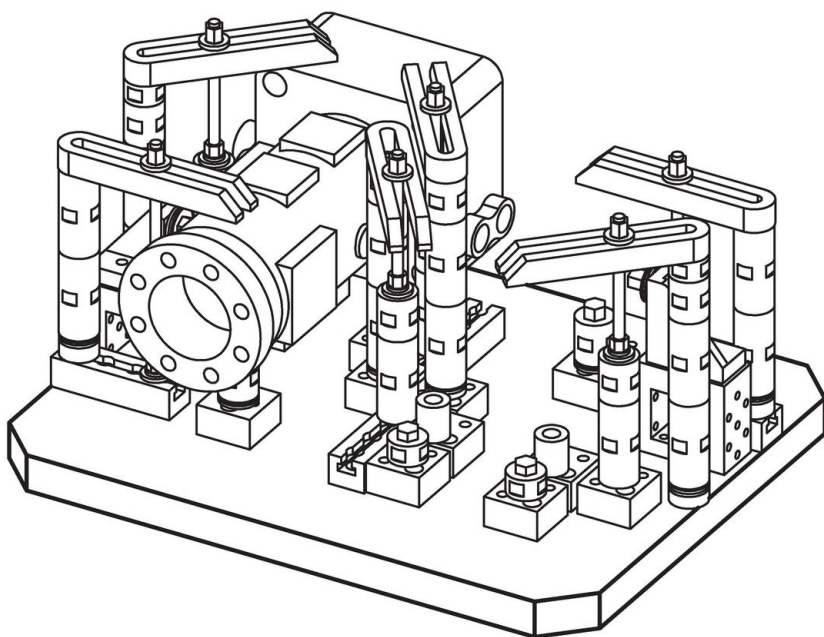

Plăci de bază • cu găuri de poziționare

1912.320

Descrierea produsului

Material

- Fontă gri GG

Mai multe informații

Note

Dimensiuni speciale la cerere.

Desen

Informații comandă

b ₁ x l ₁	Dimensiuni			[kg]	Ref. Nr.
	h	a			
400 x 500	±0,02	±0,013		57	1912.320
	[mm]				

Exemplu de aplicație

Reclamație

Conform RoHS

Sunt conforme Directivei 2011/65/UE și Directivei 2015/863.