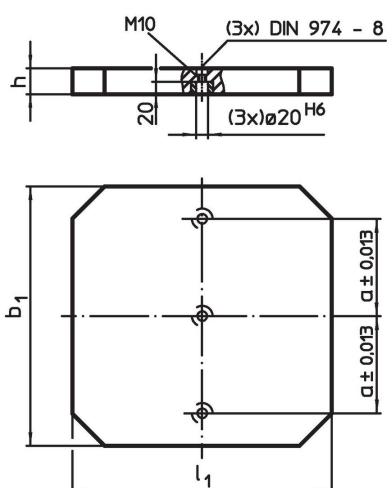

Plăci de bază • cu găuri de poziționare

1912.320

Descrierea produsului

Material

- Fontă gri GG

Mai multe informații

Note

Dimensiuni speciale la cerere.

Desen

Informații comandă

b ₁ x l ₁	Dimensiuni			[kg]	Ref. Nr.
	h	a			
400 x 500	±0,02	±0,013		57	1912.320
	[mm]				

Exemplu de aplicație

Reclamație

Conform RoHS

Sunt conforme Directivei 2011/65/UE și Directivei 2015/863.