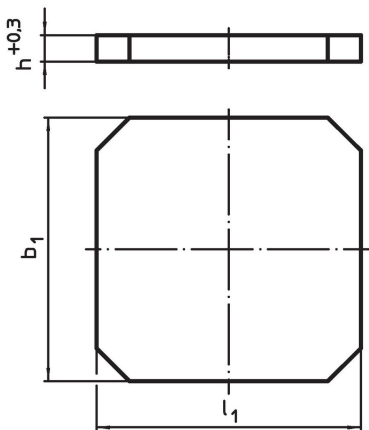

Plăci de bază • semi-finisate

1912.310

Descrierea produsului

Material

- Fontă gri GG

Mai multe informații

Note

Dimensiuni speciale la cerere.

Desen

Informații comandă

b ₁ x l ₁	Dimensiuni	h +0,3	 [kg]	Ref. Nr.
	[mm]			
400 x 500		40,3	57	1912.310

Exemplu de aplicație

Reclamație

Conform RoHS

Sunt conforme Directivei 2011/65/UE și Directivei 2015/863.