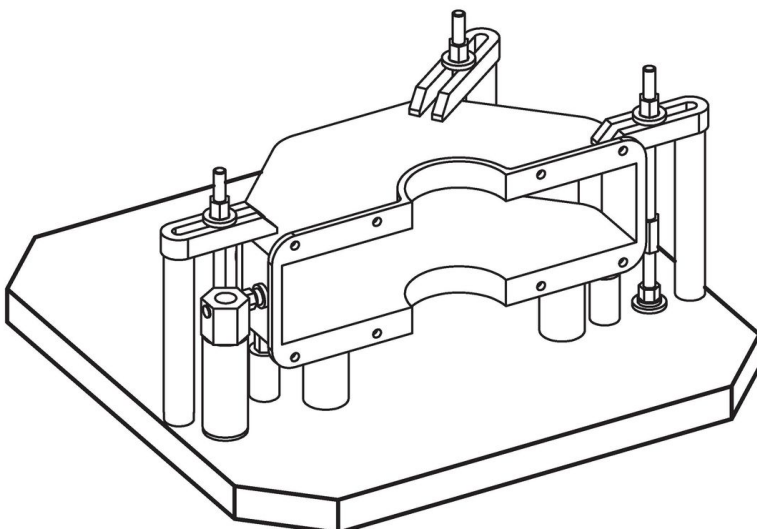

Plăci de bază • semi-finisate

1912.310

Descrierea produsului

Material

- Fontă gri GG

Mai multe informații

Note

Dimensiuni speciale la cerere.

Desen

Informații comandă

b ₁ x l ₁	Dimensiuni	h +0,3	 [kg]	Ref. Nr.
	[mm]			
400 x 500		40,3	57	1912.310

Exemplu de aplicație

Reclamație

Conform RoHS

Sunt conforme Directivei 2011/65/UE și Directivei 2015/863.