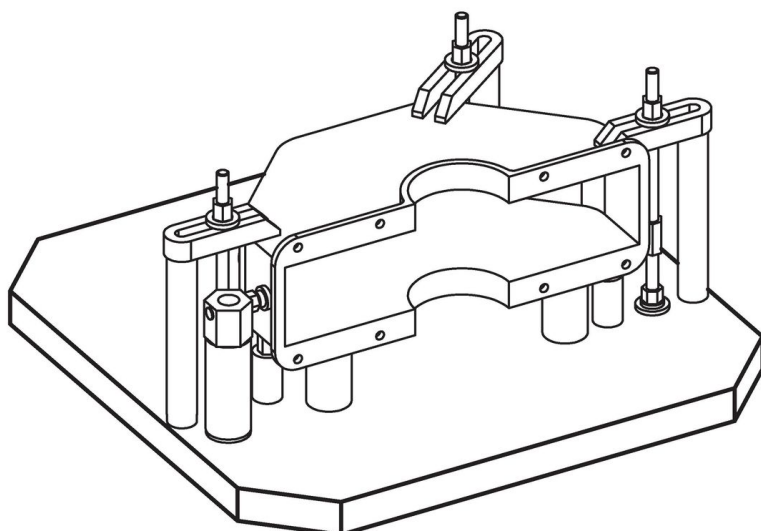

Plăci de bază • semi-finisate

1912.210

Descrierea produsului

Material

- Fontă gri GG

Mai multe informații

Note

Dimensiuni speciale la cerere.

Desen

Informații comandă

b ₁ x l ₁	Dimensiuni	h +0,3	 [kg]	Ref. Nr.
	[mm]			
400 x 400		40,3	45	1912.210

Exemplu de aplicație

Reclamație

Conform RoHS

Sunt conforme Directivei 2011/65/UE și Directivei 2015/863.