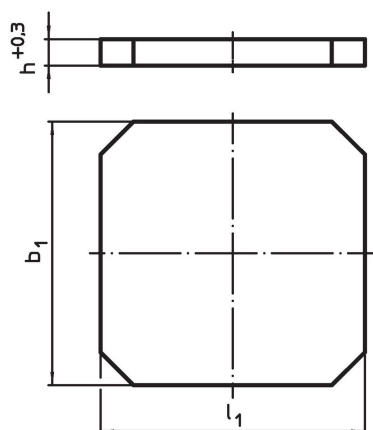

Plăci de bază • semi-finisate

1912.210

Descrierea produsului

Material

- Fontă gri GG

Mai multe informații

Note

Dimensiuni speciale la cerere.

Desen

Informații comandă

b ₁ x l ₁	Dimensiuni	h +0,3	 [kg]	Ref. Nr.
	[mm]			
400 x 400		40,3	45	1912.210

Exemplu de aplicație

Reclamație

Conform RoHS

Sunt conforme Directivei 2011/65/UE și Directivei 2015/863.