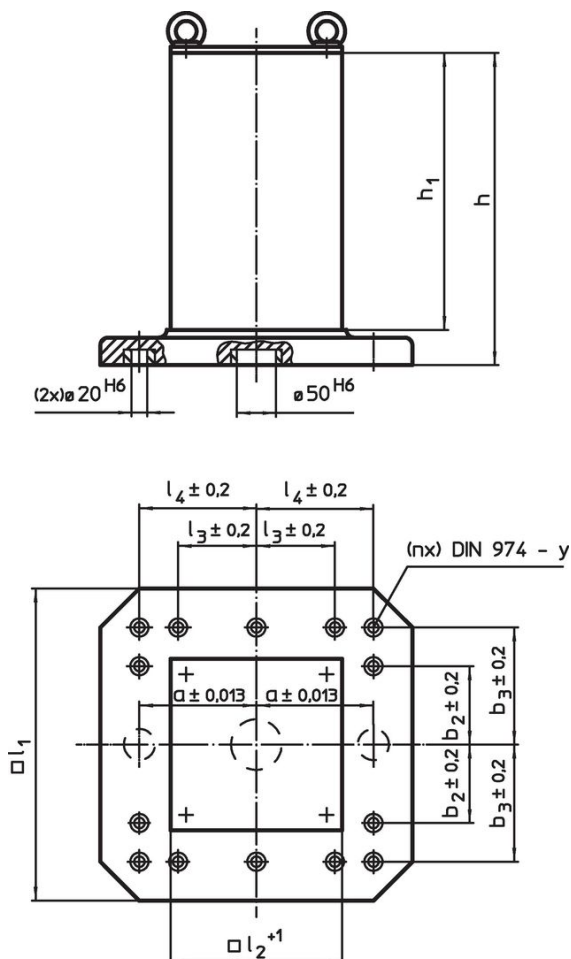

#### Note

Dimensiuni speciale la cerere.

### Informații comandă

$l_1$	$l_2^{+1}$	$h_1$	$h$	Dimensiuni					$y$	Pentru șuruburi	Numărul găurilor de fixare $n$	[kg]	Ref. Nr.
				$a$ $\pm 0,013$	$b_2$ $\pm 0,2$	$b_3$ $\pm 0,2$	$l_3$ $\pm 0,2$	$l_4$ $\pm 0,2$					
[mm]					[mm]	[mm]	[mm]	[mm]	[mm]	[mm]	[kg]		
630	451	640	700	200	200	300	200	300	16	M16	8	495	1908.610