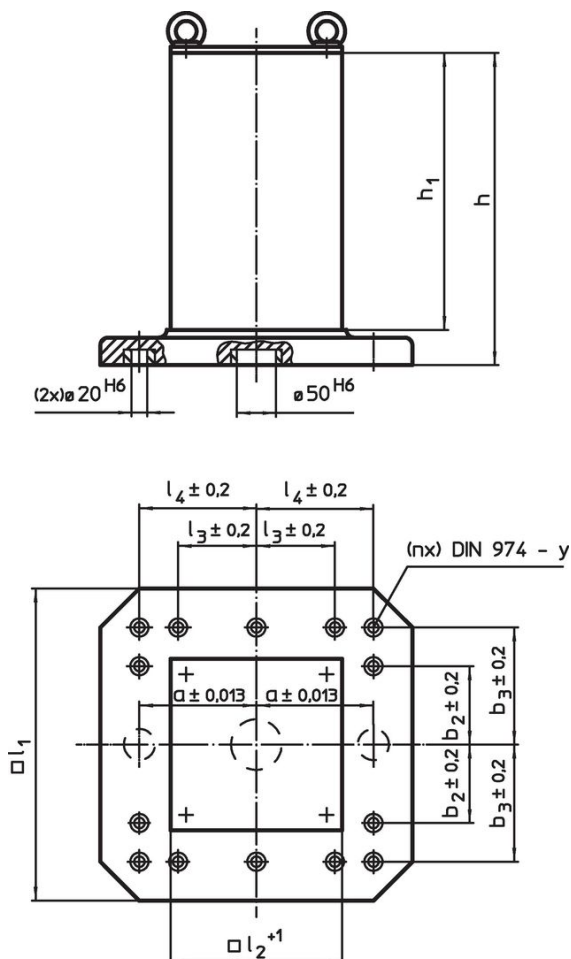

Cub de fixare • semi-finisate

1908.410

Descrierea produsului

Material

- Fontă gri GG

Mai multe informații

Note

Dimensiuni speciale la cerere.

Produse asociate

- Știfturi ridicătoare cu filet, autoblocant

Desen

Informații comandă

Dimensiuni							y	Pentru șuruburi	Numărul găurilor de fixare n	 [kg]	Ref. Nr.
l_1	l_2^{+1}	h_1	h	a $\pm 0,013$	b_3 $\pm 0,2$	l_4 $\pm 0,2$					
[mm]							[mm]	[mm]			
500	331	510	565	200	200	200	12	M12	6	209	1908.410