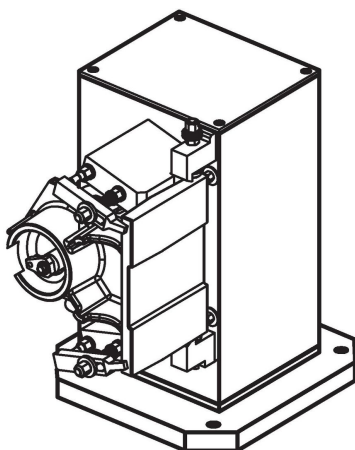

Exemplu de aplicație

Reclamație

Conform RoHS

Conține plumb – conform excepțiilor 6a / 6b / 6c.

Conține substanțe SVHC >0,1% w/w

Conține plumb - lista SVHC [REACH] din 27.06.2024.

Conține substanțe din Declarația 65

Prin expunere plumbul poate provoca cancer și afectarea fertilității
<https://www.P65Warnings.ca.gov/>

Nu conține Minerale de conflict

Acest produs nu conține substanțe desemnate drept „minerale de conflict” precum tantalul, staniul, aurul sau wolfram din Republica Democratică Congo sau din țările adiacente.