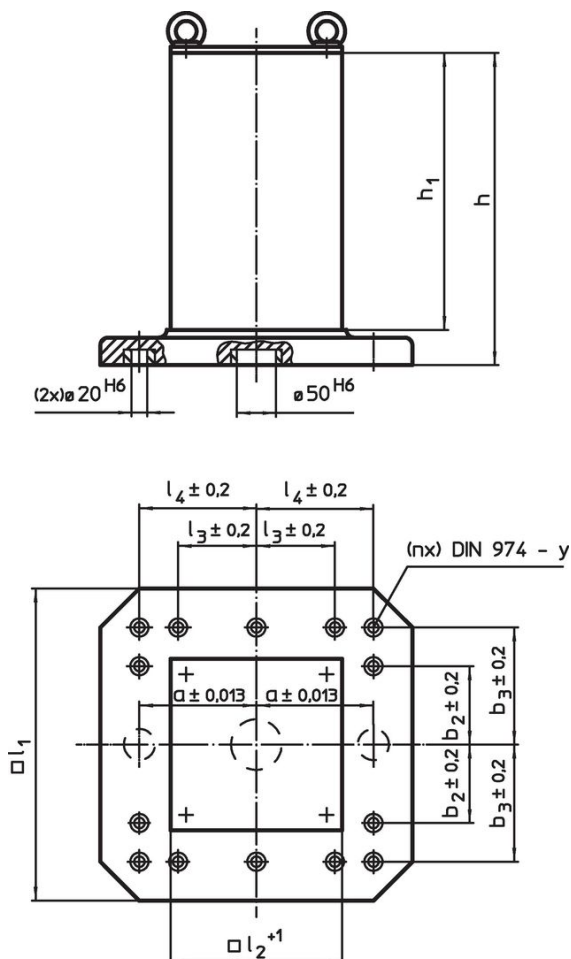

#### Note

Dimensiuni speciale la cerere.

### Informații comandă

Dimensiuni							y	Pentru șuruburi	Numărul găurilor de fixare n	 [kg]	Ref. Nr.
$l_1$	$l_2^{+1}$	$h_1$	h	a $\pm 0,013$	$b_3$ $\pm 0,2$	$l_4$ $\pm 0,2$					
[mm]							[mm]	[mm]			
400	231	358	408	150	150	150	12	M12	4	100	1908.210