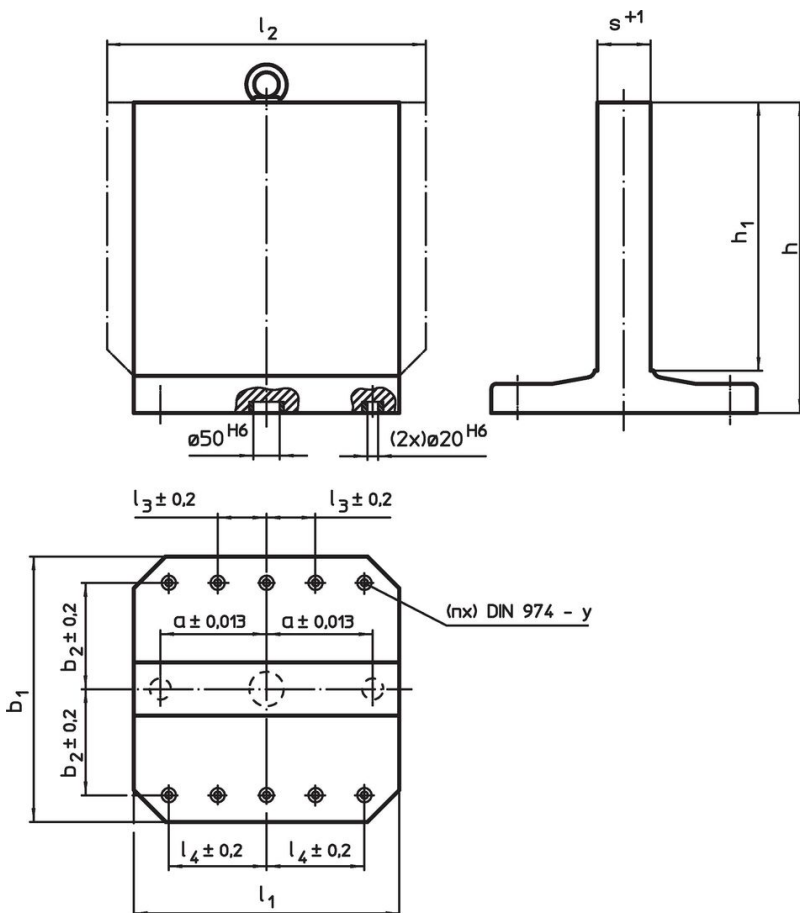

#### Note

Dimensiuni speciale la cerere.

### Informații comandă

$b_1 \times l_1$	$h_1$	$h$	Dimensiuni					$y$	Pentru șuruburi	Numărul găurilor de fixare $n$	[kg]	Ref. Nr.
			$a$ $\pm 0,013$	$b_2$ $\pm 0,2$	$l_3$ $\pm 0,2$	$l_4$ $\pm 0,2$	$s$ $+1$					
			[mm]					[mm]	[mm]			
<b>800 x 800</b>	800	910	300	300	100	300	151	16	M16	8	805	<b>1906.810</b>