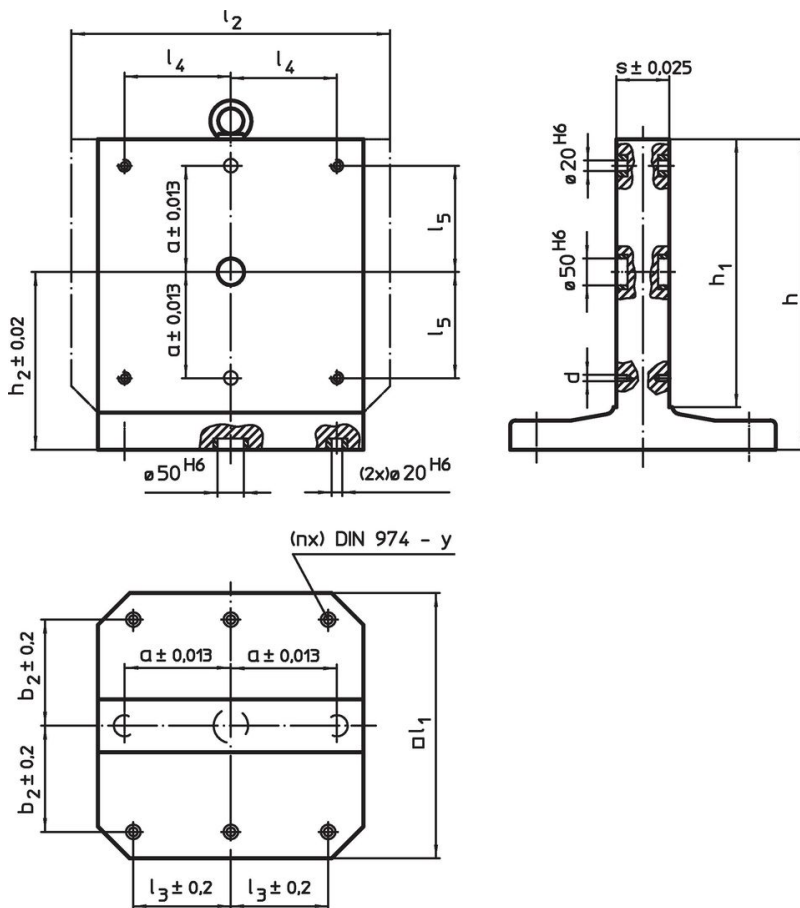

#### Note

Dimensiuni speciale la cerere.

### Informații comandă

$l_1$	$h_1$	$h$	Dimensiuni								$y$	Pentru șuruburi	Numărul găurilor de fixare $n$	[kg]	Ref. Nr.	
			$a$ $\pm 0,013$	$b_2$ $\pm 0,2$	$l_3$ $\pm 0,2$	$l_4$	$l_5$	$h_2$ $\pm 0,02$	$s$ $\pm 0,025$	$d$						
630	630	725	200	200	200	200	200	200	410	130	M16	[mm]	[mm]	6	445	1906.640